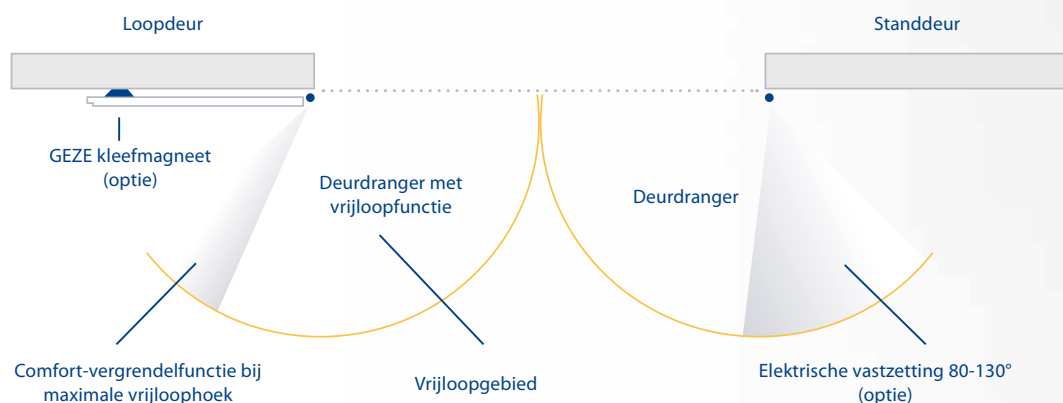

Open voor elke behoefte:

de nieuwe comfort-vergrendelfunctie

Het voordeel van vrijloopdeuren: ze kunnen zonder krachtinspanning geopend en gesloten worden. Met de nieuwe GEZE vrijloopdeurdrangers profiteren gebruikers van een dubbele functionaliteit: naast het vrijloop-voordeel beschikt de nieuwe generatie van GEZE over de unieke comfort-vergrendelfunctie. Hiermee is het mogelijk deuren aan het einde van het vrijloopgebied makkelijk te vergrendelen en permanent open te houden: helemaal naar wens en zonder dat ze bijvoorbeeld door tocht dichtgaan.

Openstaande deuren maken het dagelijks leven en werk in vele gebouwen eenvoudiger. In bijvoorbeeld klinieken of verzorgingstehuizen, waar het vervoer van patiënten snel en soepel moet functioneren. Ook in gymzalen of stadions kunnen de nieuwe vrijloopdeurdrangers met comfort-vergrendelfunctie optimaal worden ingezet. Of het nu gaat om openen zonder weerstand of permanent vastzetten, in geval van gevaar sluit de nieuwe generatie deuren van GEZE veilig en betrouwbaar.

In één oogopslag

- Comfort-vergrendelfunctie is standaard bij alle varianten
- Eenvoudig vergrendelen van de deurdranger aan het einde van het vrijloopgebied
- Comfort-vergrendeling bevindt zich op de deurdrangeras
- Geen ongecontroleerd sluiten van de deur
- Veilig sluiten van de deur in geval van brand