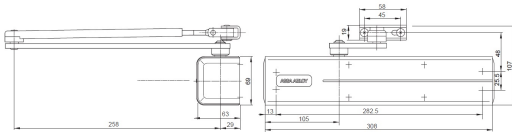

Deurdrangers

Opbouw deurdrangers voor elke toepassing

Deurdranger met schaarm

DC347-----DEV1-

ASSA ABLOY

Omschrijving

ASSA ABLOY design deurdranger EN 5-7, exclusief arm, kleur zilver EV1.

Heavy duty - voor het zware werk met extra sterke schaarm

Eigenschappen

- Geschikt voor montage met onzichtbare vlakke montageplaat, geschikt voor rook- en brandwerende deuren
- Geschikt voor links- en rechtsdraaiende deuren
- Tot 14 mm in hoogte verstelbare as voor optimale montage en langdurige, slijtageloze werking
- Sluitsnelheid, eindslag en openingsdemping d.m.v. regelventielen achter de afdekkap
- Thermodynamische ventielen voor een consistente werking
- Variabel instelbare sluitkracht
- Openingshoek tot 180
- Voor zware deuren
- Standaard kleuren: zilver, wit (vgl. RAL 9016), bruin (vgl. RAL8014), zwart (vgl. RAL 9005)
- Andere RAL-kleuren op aanvraag verkrijgbaar

Technische gegevens

Variable sluitkracht	EN 5-7
Minimale deurbreedte	1250
Maximale deurbreedte	1600
Maximum deurgewicht	140 kg
Maximale openingshoek	180°
Variabele sluitsnelheid	180 -15
Variabele eindslag	15 -0
Openingsdemping	>75
Sluitvertraging	nee
Deurblad montage-scharnierzijde	ja
Deurblad montage-niet-scharnierzijde	nee
Kozijn montage-scharnierzijde	nee
Kozijn montage-niet-scharnierzijde	ja
14 hoogte verstelling arm	ja
Rook- en brandwerende deuren	ja
Draairichting	1/2/3/4
CE gecertificeerd volgens	EN1154