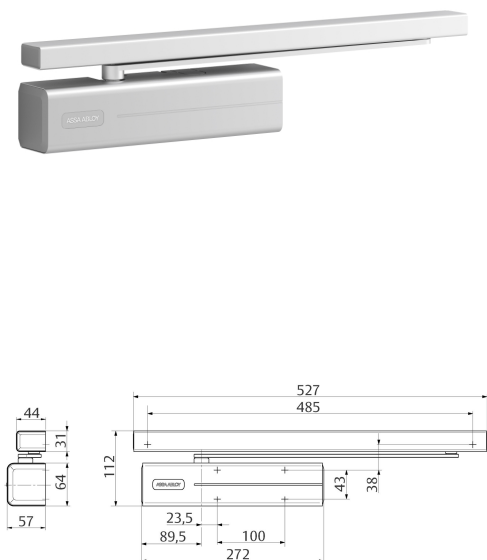

DC700 Cam-Motion® deurdranger EN 3-6

Deurdrangers

Opbouw deurdrangers voor elke toepassing

Lichtlopende deurdrangers met glijarm

DC700-----DEV1-

ASSA ABLOY

Omschrijving

ASSA ABLOY design Cam-Motion deurdranger EN 3-6, exclusief arm, kleur zilver EV1.
Lichtlopend, voor intensief gebruik van dubbele en enkele, binnen- en buitendeuren

Eigenschappen

- Geschikt voor montage met onzichtbare vlakke montageplaat, geschikt voor rook- en brandwerende deuren
- Geschikt voor links- en rechtsdraaiende deuren
- Tot 14 mm in hoogte verstelbare as voor optimale montage en langdurige, slijtageloze werking
- Sluitsnelheid, eindslag en openingsdemping instelbaar d.m.v. regelventielen achter de afdekkap
- Thermodynamische ventielen voor een consistentewerking
- Variabel instelbare sluitkracht
- Openingshoek tot 170°
- Breed toepassingsveld
- Standaard kleuren: zilver, wit (vgl. RAL 9016), bruin (vgl. RAL8014), zwart (vgl. RAL 9005)
- Andere RAL-kleuren op aanvraag verkrijgbaar

Technische gegevens

Variable sluitkracht	EN 3-6
Minimale deurbreedte	950 mm
Maximale deurbreedte	1400 mm
Maximum deurgewicht	120 kg
Maximale openingshoek	170 EN6 - 160
Variabele sluitsnelheid	170 -10
Variabele eindslag	10 -0
Openingsdemping	>75
Sluitvertraging	nee
Deurblad montage-scharnierzijde	ja
Deurblad montage-niet-scharnierzijde	ja
Kozijn montage-scharnierzijde	ja
Kozijn montage-niet-scharnierzijde	ja
14 hoogte verstelling arm	ja
Rook- en brandwerende deuren	ja
Draairichting	1/2/3/4
CE gecertificeerd volgens	EN1154

Artikelnaam	Art.nr	Kleur	Arm	Vastzetting	Verpakking	Openingsdemping (°)	Sluitsnelheid (°)
DC700-----DEV1-	A000304122	zilver EV1	excl.	optie	per stuk	>75	170 - 10