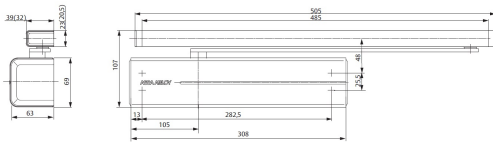

ASSA ABLOY

Omschrijving

ASSA ABLOY design deurdranger EN 2-6/1-4, exclusief arm, kleur zilver EV1.

De meest universele deurdranger

Eigenschappen

- Geschikt voor montage met onzichtbare vlakke montageplaat, geschikt voor rook- en brandwerende deuren
- Geschikt voor links- en rechtsdraaiende deuren
- Tot 14 mm in hoogte verstelbare as voor optimale montage en langdurige, slijtageloze werking
- Sluitsnelheid, eindslag en openingsdemping instelbaar d.m.v. regelventielen achter de afdekkap
- Thermodynamische ventielen voor een consistente werking
- Variabel instelbare sluitkracht
- Openingshoek tot 180°
- Breed toepassingsveld
- Standaard kleuren: zilver, wit (vgl. RAL 9016), bruin (vgl. RAL8014), zwart (vgl. RAL 9005)
- Andere RAL-kleuren op aanvraag verkrijgbaar

Technische gegevens

Variable sluitkracht	EN 1-4 (glij) EN2-6 (schaar)
Minimale deurbreedte	750
Maximale deurbreedte	1100
Maximum deurgewicht	80 kg
Maximale openingshoek	180
Variabele sluitsnelheid	180 -15
Variabele eindslag	15 -0
Openingsdemping	>75
Sluitvertraging	nee
Deurblad montage-scharnierzijde	ja
Deurblad montage-niet-scharnierzijde	nee
Kozijn montage-scharnierzijde	nee
Kozijn montage-niet-scharnierzijde	ja
14 hoogte verstelling arm	ja
Rook- en brandwerende deuren	ja
Draairichting	1/2/3/4
CE gecertificeerd volgens	EN1154

Artikelnaam	Art.nr	Kleur	Arm	Vastzetting	Verpakking	Openingsdemping (°)	Sluitsnelheid (°)
DC340-----DEV1-	A000303802	zilver EV1	excl.	optie	per stuk	>75	180-15