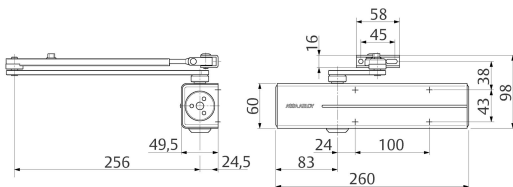

DC300 Deurdranger EN 3-6

Deurdrangers

Opbouw deurdrangers voor elke toepassing

Deurdranger met schaararm

DC300-----DEV1-

ASSA ABLOY

Omschrijving

ASSA ABLOY design deurdranger EN 3-6, exclusief arm, kleur zilver EV1.

Schaararm deurdranger voor binnen- en buitendeuren tot 1400mm

Eigenschappen

- Geschikt voor montage met onzichtbare vlakke montageplaat, geschikt voor rook- en brandwerende deuren
- Geschikt voor links- en rechtsdraaiende deuren
- Tot 14 mm in hoogte verstelbare as voor optimale montage en langdurige, slijtageloze werking
- Sluitsnelheid, eindslag en openingsdemping instelbaar d.m.v. regelventielen achter de decoratieve clipsplaat
- Thermodynamische ventielen voor een consistente werking
- Variabel instelbare sluitkracht
- Openingshoek tot 180
- Breed toepassingsveld
- Standaard kleur: zilver.

Technische gegevens

Variable sluitkracht	EN 3-6
Minimale deurbreedte	950
Maximale deurbreedte	1400
Maximum deurgewicht	120 kg
Maximale openingshoek	180
Variabele sluitsnelheid	180 -15
Variabele eindslag	15 -0
Openingsdemping	>75
Sluitvertraging	nee
Deurblad montage-scharnierzijde	ja
Deurblad montage-niet-scharnierzijde	nee
Kozijn montage-scharnierzijde	nee
Kozijn montage-niet-scharnierzijde	ja
14 hoogte verstelling arm	ja
Rook- en brandwerende deuren	ja
Draairichting	1/2/3/4
CE gecertificeerd volgens	EN1154

Artikelnaam	Art.nr	Kleur	Arm	Vastzetting	Verpakking	Openingsdemping (°)	Sluitsnelheid (°)
DC300-----DEV1-	A000307030	zilver EV1	excl.	optie	per stuk	>75	180-15