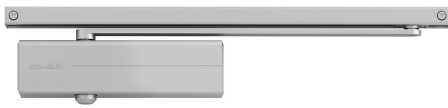

### Omschrijving

Gecertificeerd volgens EN 1154, kracht EN 3. Geschikt voor rook- en brandwerende deuren. Voor deuren van maximum 950 breedte.

### Eigenschappen

- Geschikt voor links- en rechtsdraaiende deuren
- Sluitsnelheid, eindslag en openingsdemping instelbaar d.m.v. regelventielen
- Thermodynamische ventielen voor een consistente werking
- Kleuren: zilver (EV1)