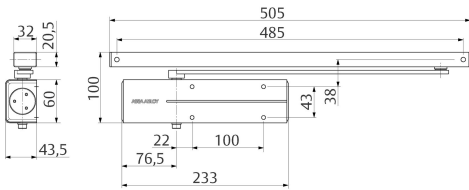

### Omschrijving

Gecertificeerd volgens EN 1154, kracht EN 3. Geschikt voor rook- en brandwerende deuren. Voor deuren van maximum 950 breedte.

Variable sluitkracht	EN 3-3
Minimale deurbreedte	950
Maximale deurbreedte	950
Maximum deurgewicht	60 kg
Maximale openingshoek	180
Variabele sluitsnelheid	180 -15
Variabele eindslag	15 -0
Openingsdemping	>75
Sluitvertraging	nee
Deurblad montage-scharnierzijde	ja
Deurblad montage-niet-scharnierzijde	nee
Kozijn montage-scharnierzijde	nee
Kozijn montage-niet-scharnierzijde	ja
14 hoogte verstelling arm	nee
Rook- en brandwerende deuren	ja
Draairichting	1/2/3/4
CE gecertificeerd volgens	EN1154