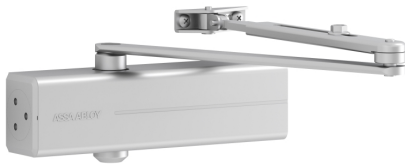

## Deurdrangers

Opbouw deurdrangers voor elke toepassing

Deurdranger met schaarmarm

DC140-----DEV1-

#### Omschrijving

ASSA ABLOY design deurdranger EN 2/3/4, inclusief arm, kleur zilver EV1.

Basis schaarmarm deurdranger voor binnendeuren tot 1100mm

#### Eigenschappen

- Geschikt voor links- en rechtsdraaiende deuren
- Sluitsnelheid, eindslag en openingsdemping instelbaar d.m.v. regelventielen
- Thermodynamische ventielen voor een consistente werking
- Sluitkracht instelbaar volgens plaatsing
- Openingshoek tot 180
- Kleur: zilver (EV1).