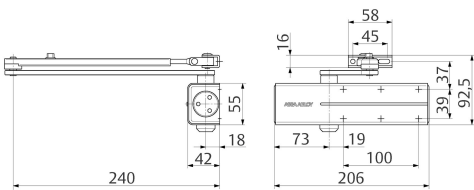

#### Omschrijving

ASSA ABLOY design deurdranger EN 2/3/4, inclusief arm, kleur zilver EV1.

Basis schaarmarm deurdranger voor binnendeuren tot 1100mm

## Technische gegevens

Variable sluitkracht	EN 2-4
Minimale deurbreedte	850
Maximale deurbreedte	1100
Maximum deurgewicht	80 kg
Maximale openingshoek	180
Variabele sluitsnelheid	180 -15
Variabele eindslag	15 -0
Openingsdemping	>75
Sluitvertraging	nee
Deurblad montage-scharnierzijde	ja
Deurblad montage-niet-scharnierzijde	nee
Kozijn montage-scharnierzijde	nee
Kozijn montage-niet-scharnierzijde	ja
14 hoogte verstelling arm	nee
Rook- en brandwerende deuren	ja
Draairichting	1/2/3/4
CE gecertificeerd volgens	EN1154