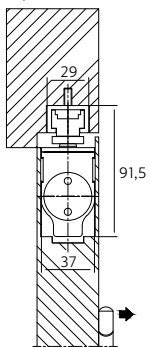

**Specificaties**

- Sluitkracht traploos instelbaar, zwaarte 2 - 4 met standaard glijarm
- Geschikt voor maximaal 1100 mm deurbreedte afhankelijk van deurhoogte, deurzwaarte en eventuele winddruk
- Geschikt voor maximaal deurgewicht 80 kg.
- Cam (nokkenas) uitvoering
- Instelbare sluitsnelheid
- Instelbare sluitvertraging 1-40 seconden
- Instelbare eindslag
- Openingsdemping (back check)
- Zeer compacte uitvoering
- Geschikt voor brand- en rookwerende compartimentsdeuren
- Afmeting dranger: lang 236 mm, hoog 59 mm, breed 37 mm
- Afmeting glijarm: lang 467 mm, hoog 19 mm, breed 29 mm

Standard Mount  
(pull side)Top Jamb  
(pull side)**Specificaties**

- Sluitkracht traploos instelbaar, zwaarte 2 - 5 met glijarm
- Geschikt voor 1250 mm deurbreedte, afhankelijk van deurhoogte, deurzwaarte en eventuele winddruk
- Geschikt voor maximaal deurgewicht 100 kg
- CAM uitvoering (nokkenas constructie) voor een geringe openingsweerstand
- Instelbare sluitsnelheid
- Instelbare eindslag
- Afmeting dranger: lang 260 mm, hoog 59 mm, breed 37 mm,