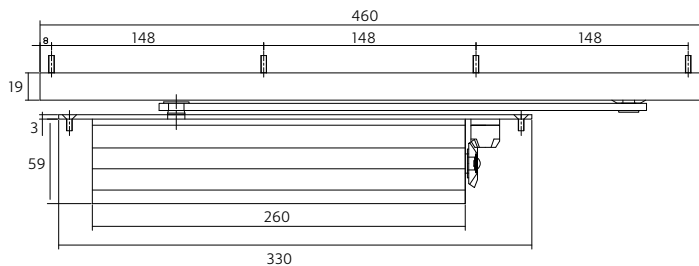

Specificaties

- Sluitkracht traploos instelbaar, zwaarte 2 - 4 met glijarm
- Geschikt voor 1100 mm deurbreedte, afhankelijk van deurhoogte, deurzwaarte en eventuele winddruk
- Geschikt voor maximaal deurgewicht 80 kg
- CAM uitvoering (nokkenas constructie) voor een geringe openingsweerstand
- Instelbare sluitsnelheid
- Instelbare eindslag
- Afmeting dranger: lang 215 mm, hoog 54 mm, breed 32 mm
- Geschikt voor brand- en rookwerende compartimentsdeuren
- EC gecertificeerd onder nummer 1121 - CPD - AD 5015.