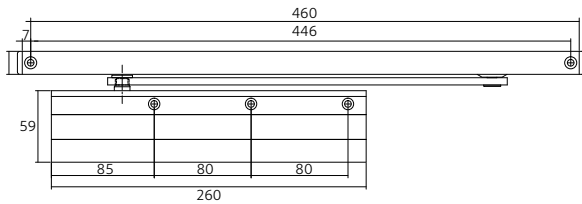

Specificaties

- Sluitkracht traploos instelbaar, zwaarte 2 - 5 met glijarm
- Geschikt voor 1250 mm deurbreedte, afhankelijk van deurhoogte, deurzwaarte en eventuele winddruk
- Geschikt voor maximaal deurgewicht 100 kg.
- CAM (nokkenas) uitvoering voor een geringe openingsweerstand
- Instelbare sluitsnelheid
- Instelbare sluitvertraging 1-40 seconden
- Instelbare eindslag
- Openingsdemping (back check)
- Zeer compacte uitvoering
- Geschikt voor brand- en rookwerende compartimentsdeuren
- Afmeting dranger: lang 260 mm, hoog 59 mm, breed 37 mm
- Afmeting glijarm: lang 467 mm, hoog 19 mm, breed 29 mm