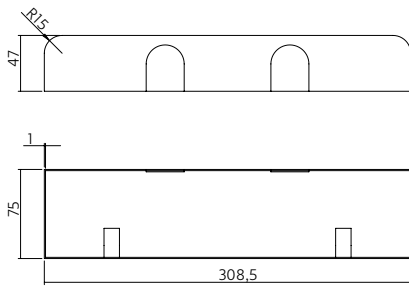

0098.480188 Afdekkap 188 t.b.v. deurdrangers serie DR 102 en DR 110. Staal grijs.