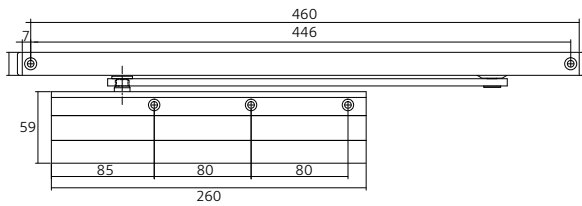

#### Specificaties

- Sluitkracht traploos instelbaar, zwaarte 2 - 5 met standaard arm
- Geschikt voor 1250 mm deurbreedte, afhankelijk van deurhoogte, deurzwaarte en eventuele winddruk
- Geschikt voor maximaal deurgewicht 100 kg.
- Instelbare sluitsnelheid
- Instelbare eindslag
- Openingsdemping (backcheck) is standaard
- Afmeting dranger: lang 236 mm, hoog 60 mm, breed 39 mm
- Geschikt voor brand- en rookwerende compartimentsdeuren
- EC gecertificeerd onder nummer 1121 - CPD - AD0213.

#### Specificaties

- Sluitkracht traploos instelbaar, zwaarte 2 - 5 met standaard arm
- Geschikt voor 1250 mm deurbreedte, afhankelijk van deurhoogte, deurzwaarte en eventuele winddruk
- Geschikt voor maximaal deurgewicht 100 kg.
- Instelbare sluitsnelheid
- Instelbare sluitvertraging 1-40 seconden
- Instelbare eindslag
- Openingsdemping (backcheck) is standaard
- Afmeting dranger: lang 236 mm, hoog 60 mm, breed 39 mm
- Geschikt voor brand- en rookwerende compartimentsdeuren
- EC gecertificeerd onder nummer 1121 - CPD - AD0213.

**Specificaties**

- Sluitkracht traploos instelbaar, zwaarte 2 - 5 met glijarm
- Geschikt voor 1250 mm deurbreedte, afhankelijk van deurhoogte, deurzwaarte en eventuele winddruk
- Geschikt voor maximaal deurgewicht 100 kg.
- CAM (nokkenas) uitvoering voor een geringe openingsweerstand
- Instelbare sluitsnelheid
- Instelbare eindslag
- Zeer compacte uitvoering
- Geschikt voor brand- en rookwerende compartimentsdeuren
- Afmeting dranger: lang 260 mm, hoog 59 mm, breed 37 mm
- Afmeting glijarm: lang 467 mm, hoog 19 mm, breed 29 mm