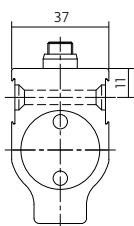

Specificaties

- Sluitkracht traploos instelbaar, zwaarte 2 - 4 met standaard glijarm
- Geschikt voor maximaal 1100 mm deurbreedte afhankelijk van deurhoogte, deurzwaarte en eventuele winddruk
- Geschikt voor maximaal deurgewicht 80 kg.
- Cam (nokkenas) uitvoering
- Instelbare sluitsnelheid
- Instelbare sluitvertraging 1-40 seconden
- Instelbare eindslag
- Openingsdemping (back check)
- Zeer compacte uitvoering
- Geschikt voor brand- en rookwerende compartimentsdeuren
- Afmeting dranger: lang 236 mm, hoog 59 mm, breed 37 mm
- Afmeting glijarm: lang 467 mm, hoog 19 mm, breed 29 mm