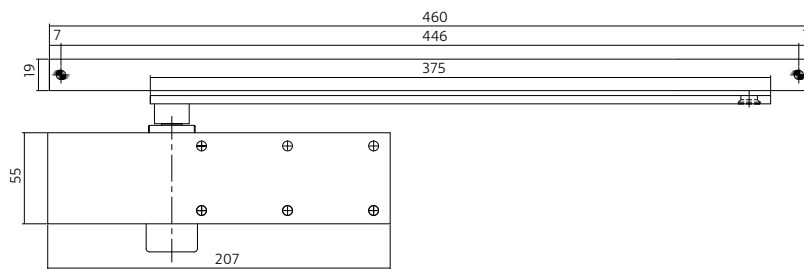

Specificaties

- Conform EN 1154
- Geschikt voor brand- en rookwerende compartimentsdeuren
- Sluitkracht zwaarte is 3
- Max deurgewicht 80 kg
- Max deurbreedte 1100 mm, afhankelijk van deurhoogte, gewicht en eventuele winddruk.
- Instelbare sluitsnelheid
- Instelbare eindslag
- Afmeting dranger is 207 mm lang, 55 mm hoog, 40 mm breed