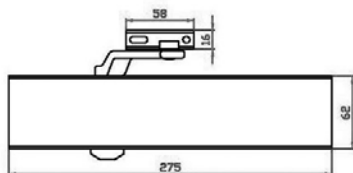

#### Specificaties

- Sluitkracht traploos instelbaar, zwaarte 2 - 6 met standaard arm
- Geschikt voor 1400 mm deurbreedte, afhankelijk van deurhoogte, deurzwaarte en eventuele winddruk
- Geschikt voor maximaal deurgewicht 120 kg.
- Instelbare sluitsnelheid
- Instelbare eindslag
- Openingsdemping (backcheck) is standaard
- Afmeting dranger: lang 275 mm, hoog 62 mm, breed 45 mm
- Geschikt voor brand- en rookwerende compartimentsdeuren
- EC gecertificeerd onder nummer 1121 - CPD - AD0293