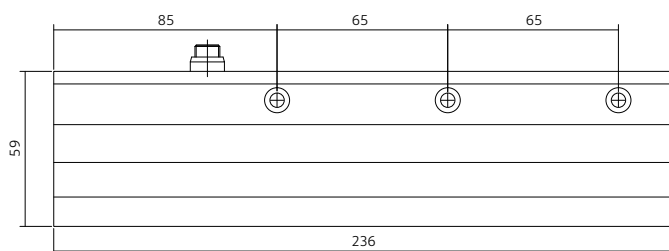

Specificaties

- Sluitkracht traploos instelbaar, zwaarte 2 - 4 met standaard glijarm
- Geschikt voor maximaal 1100 mm deurbreedte afhankelijk van deurhoogte, deurzwaarte en eventuele winddruk
- Geschikt voor maximaal deurgewicht 80 kg.
- Cam (nokkenas) uitvoering
- Instelbare sluitsnelheid
- Instelbare sluitvertraging 1-40 seconden
- Instelbare eindslag
- Openingsdemping (back check)
- Zeer compacte uitvoering
- Geschikt voor brand- en rookwerende compartimentsdeuren
- Afmeting dranger: lang 236 mm, hoog 59 mm, breed 37 mm
- Afmeting glijarm: lang 467 mm, hoog 19 mm, breed 29 mm