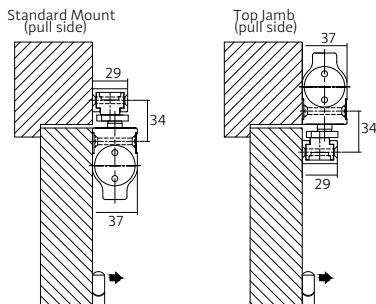

#### Specificaties

- Sluitkracht traploos instelbaar, zwaarte 2 - 5 met standaard arm
- Geschikt voor 1250 mm deurbreedte, afhankelijk van deurhoogte, deurzwaarte en eventuele winddruk
- Geschikt voor maximaal deurgewicht 100 kg.
- Instelbare sluitsnelheid
- Instelbare sluitvertraging 1-40 seconden
- Instelbare eindslag
- Openingsdemping (backcheck) is standaard
- Afmeting dranger: lang 236 mm, hoog 60 mm, breed 39 mm
- Geschikt voor brand- en rookwerende compartimentsdeuren
- EC gecertificeerd onder nummer 1121 - CPD - AD0213.

- 0098.480106** Deurdranger met schaararm, DR106, 236 x 60 x 39 mm, sluitkracht 2-5. Geschikt voor rook / brandwerende deuren.

- 0098.480108** Deurdranger met schaararm, DR108, 236 x 60 x 39 mm met sluitvertraging, sluitkracht 2-5. Geschikt voor rook / brandwerende deuren.

**Specificaties**

- Sluitkracht traploos instelbaar, zwaarte 2 - 5 met glijarm
- Geschikt voor 1250 mm deurbreedte, afhankelijk van deurhoogte, deurzwaarte en eventuele winddruk
- Geschikt voor maximaal deurgewicht 100 kg.
- CAM (nokkenas) uitvoering voor een geringe openingsweerstand
- Instelbare sluitsnelheid
- Instelbare eindslag
- Zeer compacte uitvoering
- Geschikt voor brand- en rookwerende compartimentsdeuren
- Afmeting dranger: lang 260 mm, hoog 59 mm, breed 37 mm
- Afmeting glijarm: lang 467 mm, hoog 19 mm, breed 29 mm

**Specificaties**

- Sluitkracht traploos instelbaar, zwaarte 2 - 5 met glijarm
- Geschikt voor 1250 mm deurbreedte, afhankelijk van deurhoogte, deurzwaarte en eventuele winddruk
- Geschikt voor maximaal deurgewicht 100 kg.
- CAM (nokkenas) uitvoering voor een geringe openingsweerstand
- Instelbare sluitsnelheid
- Instelbare sluitvertraging 1-40 seconden
- Instelbare eindslag
- Openingsdemping (back check)
- Zeer compacte uitvoering
- Geschikt voor brand- en rookwerende compartimentsdeuren
- Afmeting dranger: lang 260 mm, hoog 59 mm, breed 37 mm
- Afmeting glijarm: lang 467 mm, hoog 19 mm, breed 29 mm