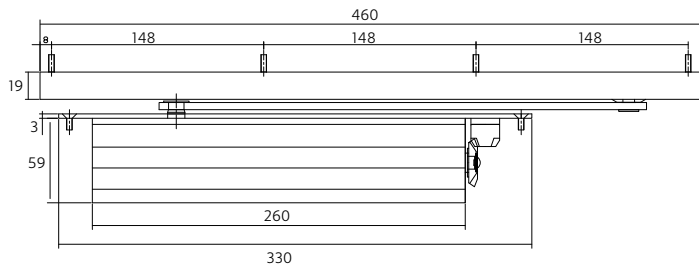

**Specificaties**

- Sluitkracht traploos instelbaar, zwaarte 2 - 4 met standaard glijarm
- Geschikt voor maximaal 1100 mm deurbreedte afhankelijk van deurhoogte, deurzwaarte en eventuele winddruk
- Geschikt voor maximaal deurgewicht 80 kg.
- Cam (nokkenas) uitvoering
- Instelbare sluitsnelheid
- Instelbare sluitvertraging 1-40 seconden
- Instelbare eindslag
- Openingsdemping (back check)
- Zeer compacte uitvoering
- Geschikt voor brand- en rookwerende compartimentsdeuren
- Afmeting dranger: lang 236 mm, hoog 59 mm, breed 37 mm
- Afmeting glijarm: lang 467 mm, hoog 19 mm, breed 29 mm

Standard Mount  
(pull side)Top Jamb  
(pull side)**Specificaties**

- Sluitkracht traploos instelbaar, zwaarte 2 - 5 met glijarm
- Geschikt voor 1250 mm deurbreedte, afhankelijk van deurhoogte, deurzwaarte en eventuele winddruk
- Geschikt voor maximaal deurgewicht 100 kg
- CAM uitvoering (nokkenas constructie) voor een geringe openingsweerstand
- Instelbare sluitsnelheid
- Instelbare eindslag
- Afmeting dranger: lang 260 mm, hoog 59 mm, breed 37 mm,