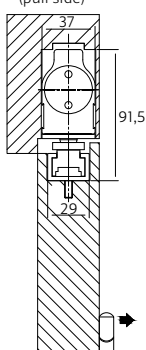

Top Jamb
(pull side)

Specificaties

- Sluitkracht traploos instelbaar, zwaarte 2 - 4 met glijarm
- Geschikt voor 1100 mm deurbreedte, afhankelijk van deurhoogte, deurzwaarte en eventuele winddruk
- Geschikt voor maximaal deurgewicht 80 kg
- CAM uitvoering (nokkenas constructie) voor een geringe openingsweerstand
- Instelbare sluitsnelheid
- Instelbare eindslag
- Afmeting dranger: lang 215 mm, hoog 54 mm, breed 32 mm
- Geschikt voor brand- en rookwerende compartimentsdeuren
- EC gecertificeerd onder nummer 1121 - CPD - AD 5015.