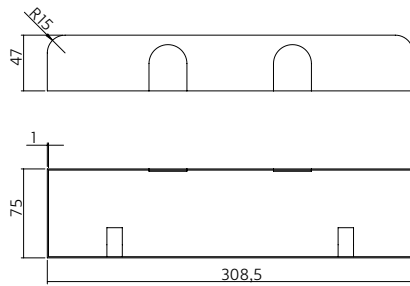

0098.480182 Afdekkap 182 t.b.v. deurdrangers DR 106 en DR 112 en DR 120. Rvs geborsteld.