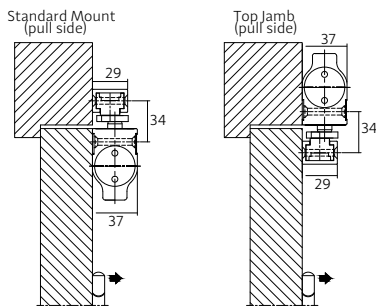

#### Specificaties

- Sluitkracht traploos instelbaar, zwaarte 2 - 5 met standaard arm
- Geschikt voor 1250 mm deurbreedte, afhankelijk van deurhoogte, deurzwaarte en eventuele winddruk
- Geschikt voor maximaal deurgewicht 100 kg.
- Instelbare sluitsnelheid
- Instelbare eindslag
- Openingsdemping (backcheck) is standaard
- Afmeting dranger: lang 236 mm, hoog 60 mm, breed 39 mm
- Geschikt voor brand- en rookwerende compartimentsdeuren
- EC gecertificeerd onder nummer 1121 - CPD - AD0213.

#### Specificaties

- Sluitkracht traploos instelbaar, zwaarte 2 - 5 met standaard arm
- Geschikt voor 1250 mm deurbreedte, afhankelijk van deurhoogte, deurzwaarte en eventuele winddruk
- Geschikt voor maximaal deurgewicht 100 kg.
- Instelbare sluitsnelheid
- Instelbare sluitvertraging 1-40 seconden
- Instelbare eindslag
- Openingsdemping (backcheck) is standaard
- Afmeting dranger: lang 236 mm, hoog 60 mm, breed 39 mm
- Geschikt voor brand- en rookwerende compartimentsdeuren
- EC gecertificeerd onder nummer 1121 - CPD - AD0213.

- 0098.480106** Deurdranger met schaararm, DR106, 236 x 60 x 39 mm, sluitkracht 2-5. Geschikt voor rook / brandwerende deuren.

- 0098.480108** Deurdranger met schaararm, DR108, 236 x 60 x 39 mm met sluitvertraging, sluitkracht 2-5. Geschikt voor rook / brandwerende deuren.

**Specificaties**

- Sluitkracht traploos instelbaar, zwaarte 2 - 5 met glijarm
- Geschikt voor 1250 mm deurbreedte, afhankelijk van deurhoogte, deurzwaarte en eventuele winddruk
- Geschikt voor maximaal deurgewicht 100 kg.
- CAM (nokkenas) uitvoering voor een geringe openingsweerstand
- Instelbare sluitsnelheid
- Instelbare eindslag
- Zeer compacte uitvoering
- Geschikt voor brand- en rookwerende compartimentsdeuren
- Afmeting dranger: lang 260 mm, hoog 59 mm, breed 37 mm
- Afmeting glijarm: lang 467 mm, hoog 19 mm, breed 29 mm