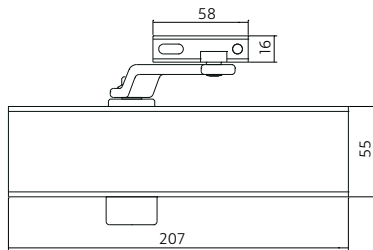

Specificaties

- Sluitkracht positioneel instelbaar, zwaarte 2 - 4 met standaard arm
- Geschikt voor 1100 mm deurbreedte, afhankelijk van deurhoogte, deurzwaarte en eventuele winddruk
- Geschikt voor maximaal deurgewicht 80 kg.
- Instelbare sluitsnelheid
- Instelbare eindslag
- Afmeting dranger: lang 207 mm, hoog 55 mm, breed 40 mm
- Geschikt voor brand- en rookwerende compartimentsdeuren
- EC gecertificeerd onder nummer 1121 - CPD - AD0212.