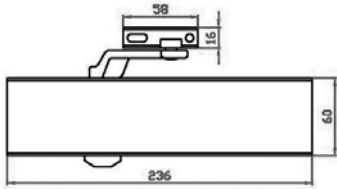

#### Specificaties

- Sluitkracht traploos instelbaar, zwaarte 2 - 6 met standaard arm
- Geschikt voor 1400 mm deurbreedte, afhankelijk van deurhoogte, deurzwaarte en eventuele winddruk
- Geschikt voor maximaal deurgewicht 120 kg.
- Instelbare sluitsnelheid
- Instelbare eindslag
- Openingsdemping (backcheck) is standaard
- Afmeting dranger: lang 275 mm, hoog 62 mm, breed 45 mm
- Geschikt voor brand- en rookwerende compartimentsdeuren
- EC gecertificeerd onder nummer 1121 - CPD - AD0293

#### Specificaties

- Sluitkracht traploos instelbaar, zwaarte 2 - 6 met standaard arm
- Geschikt voor 1400 mm deurbreedte, afhankelijk van deurhoogte, deurzwaarte en eventuele winddruk
- Geschikt voor maximaal deurgewicht 120 kg.
- Instelbare sluitsnelheid
- Instelbare sluitvertraging 1-40 seconden
- Instelbare eindslag
- Openingsdemping (backcheck) is standaard
- Afmeting dranger: lang 275 mm, hoog 62 mm, breed 45 mm
- Geschikt voor brand- en rookwerende compartimentsdeuren
- EC gecertificeerd onder nummer 1121 - CPD - AD0293

#### Specificaties

- Sluitkracht traploos instelbaar, zwaarte 2 - 5 met standaard arm
- Geschikt voor 1250 mm deurbreedte, afhankelijk van deurhoogte, deurzwaarte en eventuele winddruk
- Geschikt voor maximaal deurgewicht 100 kg.
- Instelbare sluitsnelheid
- Instelbare eindslag
- Openingsdemping (backcheck) is standaard
- Afmeting dranger: lang 236 mm, hoog 60 mm, breed 39 mm
- Geschikt voor brand- en rookwerende compartimentsdeuren
- EC gecertificeerd onder nummer 1121 - CPD - AD0213.