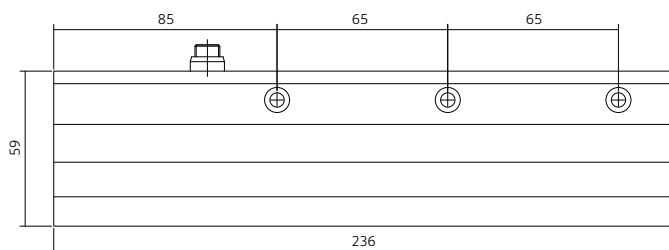

Specificaties

- Sluitkracht traploos instelbaar, zwaarte 2 - 4 met standaard glijarm
- Geschikt voor maximaal 1100 mm deurbreedte afhankelijk van deurhoogte, deurzwaarte en eventuele winddruk
- Geschikt voor maximaal deurgewicht 80 kg.
- Cam (nokkenas) uitvoering
- Instelbare sluitsnelheid
- Instelbare eindslag
- Zeer compacte uitvoering
- Geschikt voor brand- en rookwerende compartimentsdeuren
- Afmeting dranger: lang 236 mm, hoog 59 mm, breed 37 mm
- Afmeting glijarm: lang 467 mm, hoog 19 mm, breed 29 mm