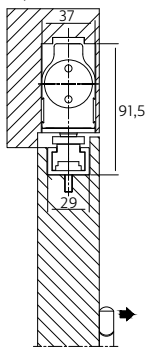

**Specificaties**

- Sluitkracht traploos instelbaar, zwaarte 2 - 4 met standaard glijarm
- Geschikt voor maximaal 1100 mm deurbreedte afhankelijk van deurhoogte, deurzwaarte en eventuele winddruk
- Geschikt voor maximaal deurgewicht 80 kg.
- Cam (nokkenas) uitvoering
- Instelbare sluitsnelheid
- Instelbare eindslag
- Zeer compacte uitvoering
- Geschikt voor brand- en rookwerende compartimentsdeuren
- Afmeting dranger: lang 236 mm, hoog 59 mm, breed 37 mm
- Afmeting glijarm: lang 467 mm, hoog 19 mm, breed 29 mm

**Specificaties**

- Sluitkracht traploos instelbaar, zwaarte 2 - 4 met standaard glijarm
- Geschikt voor maximaal 1100 mm deurbreedte afhankelijk van deurhoogte, deurzwaarte en eventuele winddruk
- Geschikt voor maximaal deurgewicht 80 kg.
- Cam (nokkenas) uitvoering
- Instelbare sluitsnelheid
- Instelbare sluitvertraging 1-40 seconden
- Instelbare eindslag
- Openingsdemping (back check)
- Zeer compacte uitvoering
- Geschikt voor brand- en rookwerende compartimentsdeuren
- Afmeting dranger: lang 236 mm, hoog 59 mm, breed 37 mm
- Afmeting glijarm: lang 467 mm, hoog 19 mm, breed 29 mm

Standard Mount  
(pull side)Top Jamb  
(pull side)**Specificaties**

- Sluitkracht traploos instelbaar, zwaarte 2 - 5 met glijarm
- Geschikt voor 1250 mm deurbreedte, afhankelijk van deurhoogte, deurzwaarte en eventuele winddruk
- Geschikt voor maximaal deurgewicht 100 kg
- CAM uitvoering (nokkenas constructie) voor een geringe openingsweerstand
- Instelbare sluitsnelheid
- Instelbare eindslag
- Afmeting dranger: lang 260 mm, hoog 59 mm, breed 37 mm,