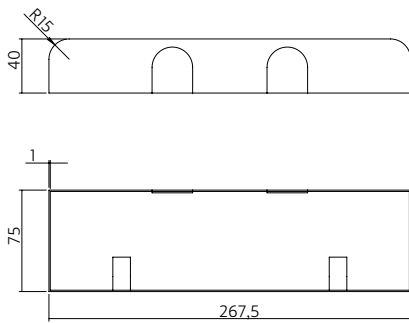

0098.480188 Afdekkap 188 t.b.v. deurdrangers serie DR 102 en DR 110. Staal grijs.