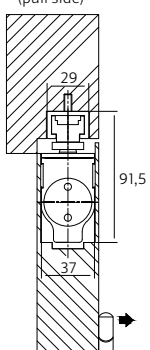

Standard Mount
(pull side)