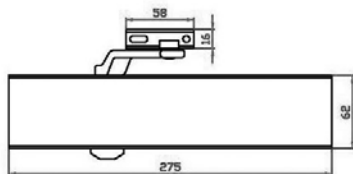

#### Specificaties

- Sluitkracht traploos instelbaar, zwaarte 2 - 6 met standaard arm
- Geschikt voor 1400 mm deurbreedte, afhankelijk van deurhoogte, deurzwaarte en eventuele winddruk
- Geschikt voor maximaal deurgewicht 120 kg.
- Instelbare sluitsnelheid
- Instelbare eindslag
- Openingsdemping (backcheck) is standaard
- Afmeting dranger: lang 275 mm, hoog 62 mm, breed 45 mm
- Geschikt voor brand- en rookwerende compartimentsdeuren
- EC gecertificeerd onder nummer 1121 - CPD - AD0293