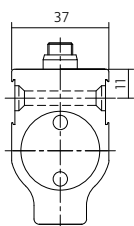

Specificaties

- Sluitkracht traploos instelbaar, zwaarte 2 - 4 met standaard glijarm
- Geschikt voor maximaal 1100 mm deurbreedte afhankelijk van deurhoogte, deurzwaarte en eventuele winddruk
- Geschikt voor maximaal deurgewicht 80 kg.
- Cam (nokkenas) uitvoering
- Instelbare sluitsnelheid
- Instelbare eindslag
- Zeer compacte uitvoering
- Geschikt voor brand- en rookwerende compartimentsdeuren
- Afmeting dranger: lang 236 mm, hoog 59 mm, breed 37 mm
- Afmeting glijarm: lang 467 mm, hoog 19 mm, breed 29 mm