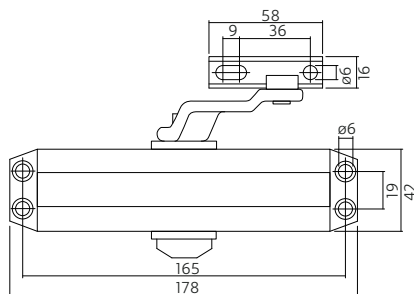

Specificaties

- Sluitkracht positioneel instelbaar zwaarte 2 - 4 met standaard arm
- Geschikt voor 1100 mm deurbreedte, afhankelijk van deurhoogte, deurzwaarte en eventuele winddruk
- Geschikt voor maximaal deurgewicht 80 kg.
- Instelbare sluitsnelheid
- Instelbare eindslag
- Afmeting dranger: lang 179 mm, hoog 42 mm, breed 64 mm
- Geschikt voor brand- en rookwerende compartimentsdeuren
- EC gecertificeerd onder nummer 1121 - CPD - AD0211.