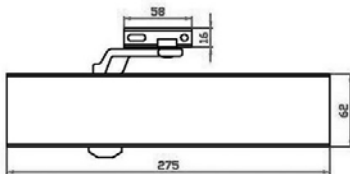

#### Specificaties

- Sluitkracht traploos instelbaar, zwaarte 2 - 6 met standaard arm
- Geschikt voor 1400 mm deurbreedte, afhankelijk van deurhoogte, deurzwaarte en eventuele winddruk
- Geschikt voor maximaal deurgewicht 120 kg.
- Instelbare sluitsnelheid
- Instelbare sluitvertraging 1-40 seconden
- Instelbare eindslag
- Openingsdemping (backcheck) is standaard
- Afmeting dranger: lang 275 mm, hoog 62 mm, breed 45 mm
- Geschikt voor brand- en rookwerende compartimentsdeuren
- EC gecertificeerd onder nummer 1121 - CPD - AD0293

- 0098.480102** Deurdranger met schaararm, DR102, 275 x 62 x 45 mm, sluitkracht 2-6. Geschikt voor rook / brandwerende deuren.

- 0098.480104** Deurdranger met schaararm, DR104, 275 x 62 x 45 mm met sluitvertraging, sluitkracht 2-6. Geschikt voor rook / brandwerende deuren.

#### Specificaties

- Sluitkracht traploos instelbaar, zwaarte 2 - 5 met standaard arm
- Geschikt voor 1250 mm deurbreedte, afhankelijk van deurhoogte, deurzwaarte en eventuele winddruk
- Geschikt voor maximaal deurgewicht 100 kg.
- Instelbare sluitsnelheid
- Instelbare eindslag
- Openingsdemping (backcheck) is standaard
- Afmeting dranger: lang 236 mm, hoog 60 mm, breed 39 mm
- Geschikt voor brand- en rookwerende compartimentsdeuren
- EC gecertificeerd onder nummer 1121 - CPD - AD0213.

#### Specificaties

- Sluitkracht traploos instelbaar, zwaarte 2 - 5 met standaard arm
- Geschikt voor 1250 mm deurbreedte, afhankelijk van deurhoogte, deurzwaarte en eventuele winddruk
- Geschikt voor maximaal deurgewicht 100 kg.
- Instelbare sluitsnelheid
- Instelbare sluitvertraging 1-40 seconden
- Instelbare eindslag
- Openingsdemping (backcheck) is standaard
- Afmeting dranger: lang 236 mm, hoog 60 mm, breed 39 mm
- Geschikt voor brand- en rookwerende compartimentsdeuren
- EC gecertificeerd onder nummer 1121 - CPD - AD0213.