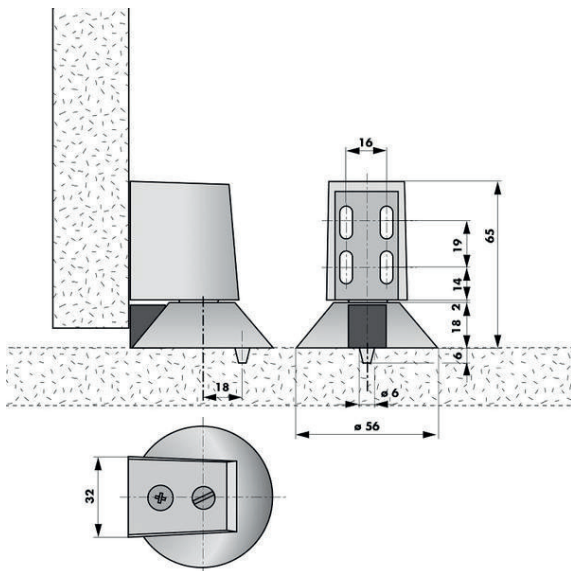

MONTAGE

Montage-handleiding

AFMETINGEN

Alle afmetingen zijn in mm

BESTELINFORMATIE

Omschrijving	Artikelnr.
Deuropvanger ZE 80 Design Line, mat zilver	4790000
Deuropvanger ZE 80, Design Line, RAL 9005 gitzwart	4790020
Deuropvanger ZE 80, Design Line, RAL 9010 wit	4790010
Deuropvanger ZE 120, Design Line, mat zilver	4810000
Deuropvanger ZE 120, Design Line, RAL 9005 gitzwart	4810020
Deuropvanger ZE 120, Design Line, RAL 9010 wit	4810010
Deuropvanger ZE 120, Design Line, mat zilver	4780000
Deuropvanger ZE 160, Design Line, RAL 9005 gitzwart	4780015
Deuropvanger ZE 160, Design Line, RAL 9010 wit	4780010
Deuropvanger ZE 200, Design Line, mat zilver	4830000
Deuropvanger ZE 200, Design Line, RAL 9005 gitzwart	4830020
Deuropvanger ZE 200, Design Line, RAL 9010 wit	4830010
Deuropvanger ZE 25, mat zilver	4742000
Deuropvanger ZE 60, mat zilver	4710000
Deuropvanger ZE 60, RAL 9005 gitzwart	4714050
Deuropvanger ZE 75, mat zilver	4752000
Deuropvanger ZE 90, mat zilver	4762000
Deuropvanger ZE 90, RAL 9005 gitzwart	4763015
Deuropvanger ZE 105, mat zilver	4772000

WERKING

- Stopt de deur zachtjes bij het openen
- Voorkomt dat de deur verder opent dan de gewenste hoek
- Houdt de deur open in de gewenste positie

AFMETINGEN

Alle afmetingen zijn in mm

TECHNISCHE GEGEVENS

Material	aluminium
Afwerking	zilversteen geëmailleerd; donkerbruine steen geëmailleerd
Inbegrepen componenten	behuizing met bal, plaat met rubberen buffer, M8x50 ver- zonken kopschroef, deugel
Gewicht van de deur	max. 40 kg
Hoogte van de deur	max. 2200 mm
Breedte van de deur	max. 1000 mm