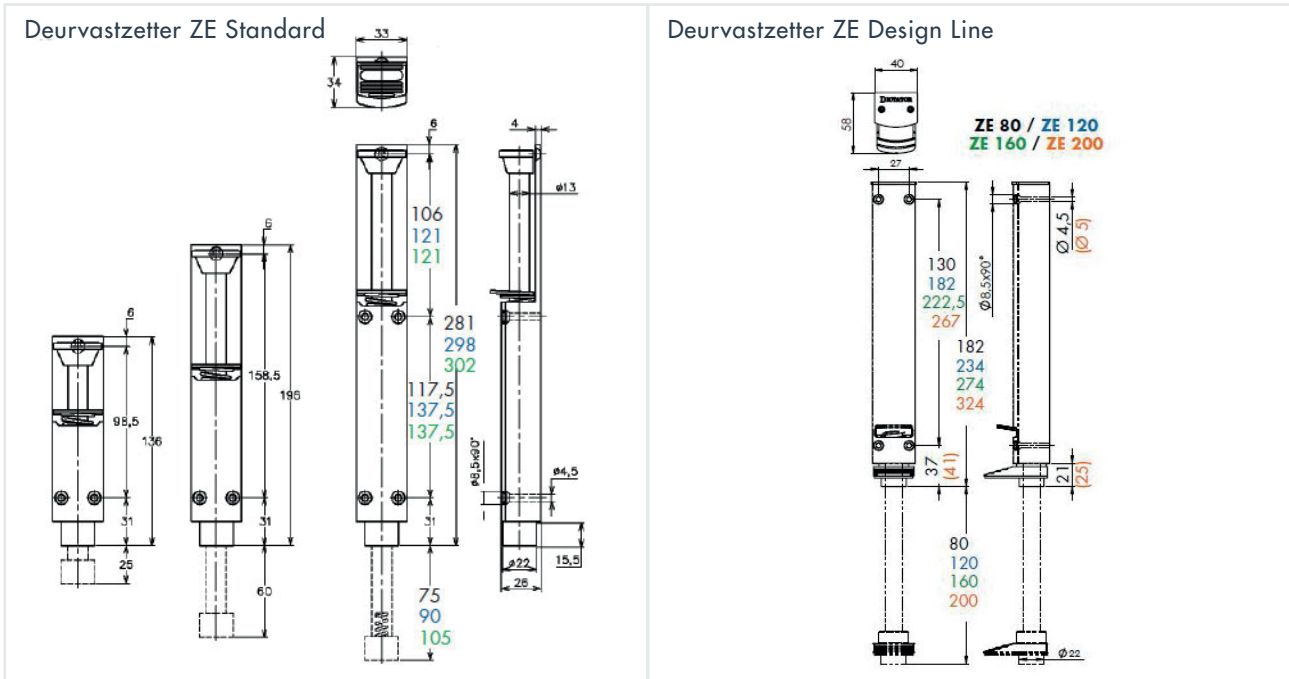

DEURVASTZETTER ZE SERIE

- **Standard serie:** robuuste en betaalbare uitvoering met een slag van 25 mm tot 105 mm
- **Design Line serie:** erg compact design, zelfs met lange slagen van 80 mm tot 200 mm, waarbij de stang niet zichtbaar is in ingeschoven toestand

Een kleine interne veer drukt de voet stevig tegen de vloer en voorkomt dat de deur beweegt. Om de vastzetter te ontgrendelen moet u het metalen ontgrendelingsplaatje bovenop de behuizing (Standard) of onderop de behuizing (Design Line) naar beneden drukken. De stang trekt zich automatisch terug en de deur kan weer vrij bewegen worden.

MONTAGE

Montage-handleiding

AFMETINGEN

Alle afmetingen zijn in mm

BESTELINFORMATIE

Omschrijving	Artikelnr.
Deuropvanger ZE 80 Design Line, mat zilver	4790000
Deuropvanger ZE 80, Design Line, RAL 9005 gitzwart	4790020
Deuropvanger ZE 80, Design Line, RAL 9010 wit	4790010
Deuropvanger ZE 120, Design Line, mat zilver	4810000
Deuropvanger ZE 120, Design Line, RAL 9005 gitzwart	4810020
Deuropvanger ZE 120, Design Line, RAL 9010 wit	4810010
Deuropvanger ZE 120, Design Line, mat zilver	4780000
Deuropvanger ZE 160, Design Line, RAL 9005 gitzwart	4780015
Deuropvanger ZE 160, Design Line, RAL 9010 wit	4780010
Deuropvanger ZE 200, Design Line, mat zilver	4830000
Deuropvanger ZE 200, Design Line, RAL 9005 gitzwart	4830020
Deuropvanger ZE 200, Design Line, RAL 9010 wit	4830010
Deuropvanger ZE 25, mat zilver	4742000
Deuropvanger ZE 60, mat zilver	4710000
Deuropvanger ZE 60, RAL 9005 gitzwart	4714050
Deuropvanger ZE 75, mat zilver	4752000
Deuropvanger ZE 90, mat zilver	4762000
Deuropvanger ZE 90, RAL 9005 gitzwart	4763015
Deuropvanger ZE 105, mat zilver	4772000

Material	aluminium
Afwerking	zilversteen geëmailleerd; donkerbruine steen geëmailleerd
Inbegrepen componenten	behuizing met bal, plaat met rubberen buffer, M8x50 ver- zonken kopschroef, deugel
Gewicht van de deur	max. 40 kg
Hoogte van de deur	max. 2200 mm
Breedte van de deur	max. 1000 mm