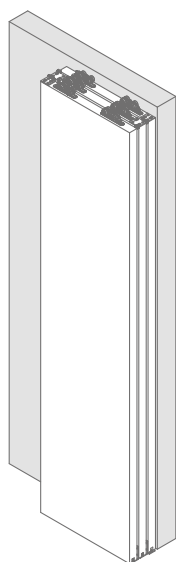

perspectief open