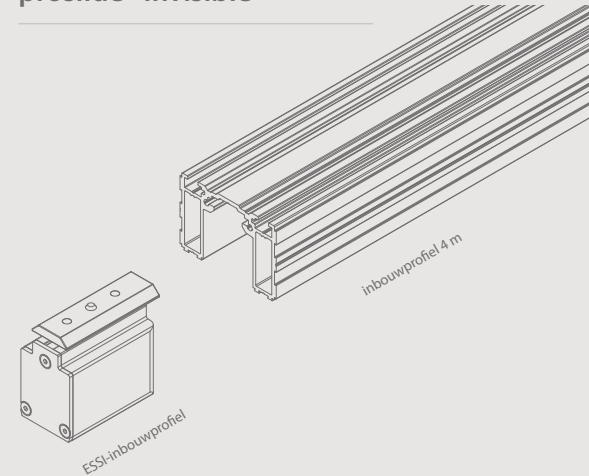

proslide® invisible