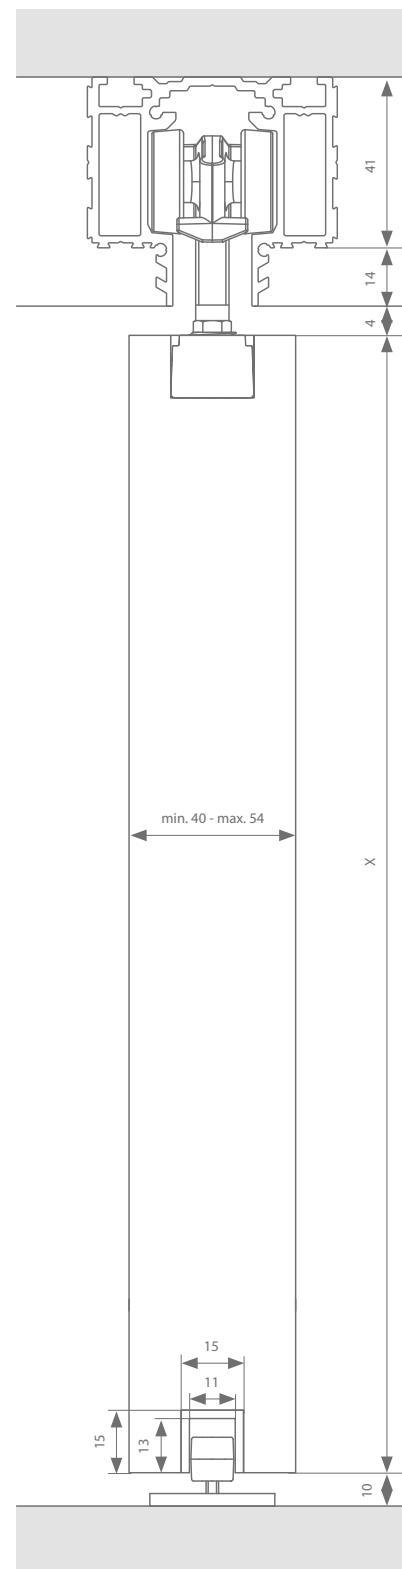

proslide invisible 40 / 44 / 50 / 54 mm tot 100 kg

Technische tekening

Manual- of auto-fix

Profielen

	ESSI®-module (incl.)	Max. deurbreedte	Lengte	Primer	Zwart geanodiseerd
Loopprofiel	1 stuk	1000 mm	2000 mm	22517112	22517212
	2 stuks	1500 mm	3000 mm	22517113	22517213
	2 stuks	2000 mm	4000 mm	22517114	22517214
	2 stuks	3000 mm	6000 mm	22517116	22517216
Ondergeleidingsprofiel (optie)	1000 mm	1000 mm	1000 mm	22516101	
	2000 mm	2000 mm	2000 mm	22516102	
	3000 mm	3000 mm	3000 mm	22516103	
	6000 mm	6000 mm	6000 mm	22516106	

Garnituurkeuze

	Standard-stop	Slowstop	Slowstop small	F1	Zwart geanodiseerd
Manual-fix*	x 2			22513003	
	x 1	x 1		22512403	22512413
		x 2		22513004	22513014
			x 1	22199812	
Auto-fix*	x 2			22513005	
	x 1	x 1		22512404	22512414
		x 2		22513006	22513016
			x 1	22199813	

*Optie deurinbouwprofiel

	Max. deurbreedte	Lengte	Artikelnummer F1	Artikelnummer RAL 9005
Deurinbouwprofiel	1000 mm	1000 mm	22516201	
	2000 mm	2000 mm	22516202	
	6000 mm	6000 mm	22516206	
+ afsluitstuk zwart (set)			22599993	
+ afsluitstuk wit (set)			22599994	
+ afsluitstuk grijs (set)			22599995	

Zie p.55 voor de minimale deurbreedtes. Zie p.56-57 voor alle onderdelen.