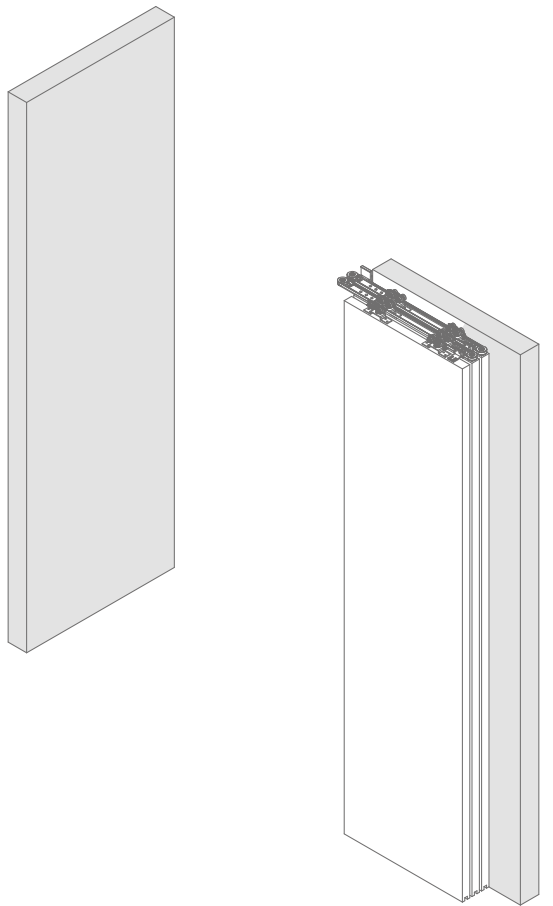

Zie p.56-57 voor alle onderdelen.

Technische tekeningen

bovenaanzicht open

bovenaanzicht gesloten

perspectief open

perspectief gesloten

Voor het geluidsarm sluiten van een grote deuropening via riemoverbrenging waarbij de opening gesloten wordt in 3 delen.