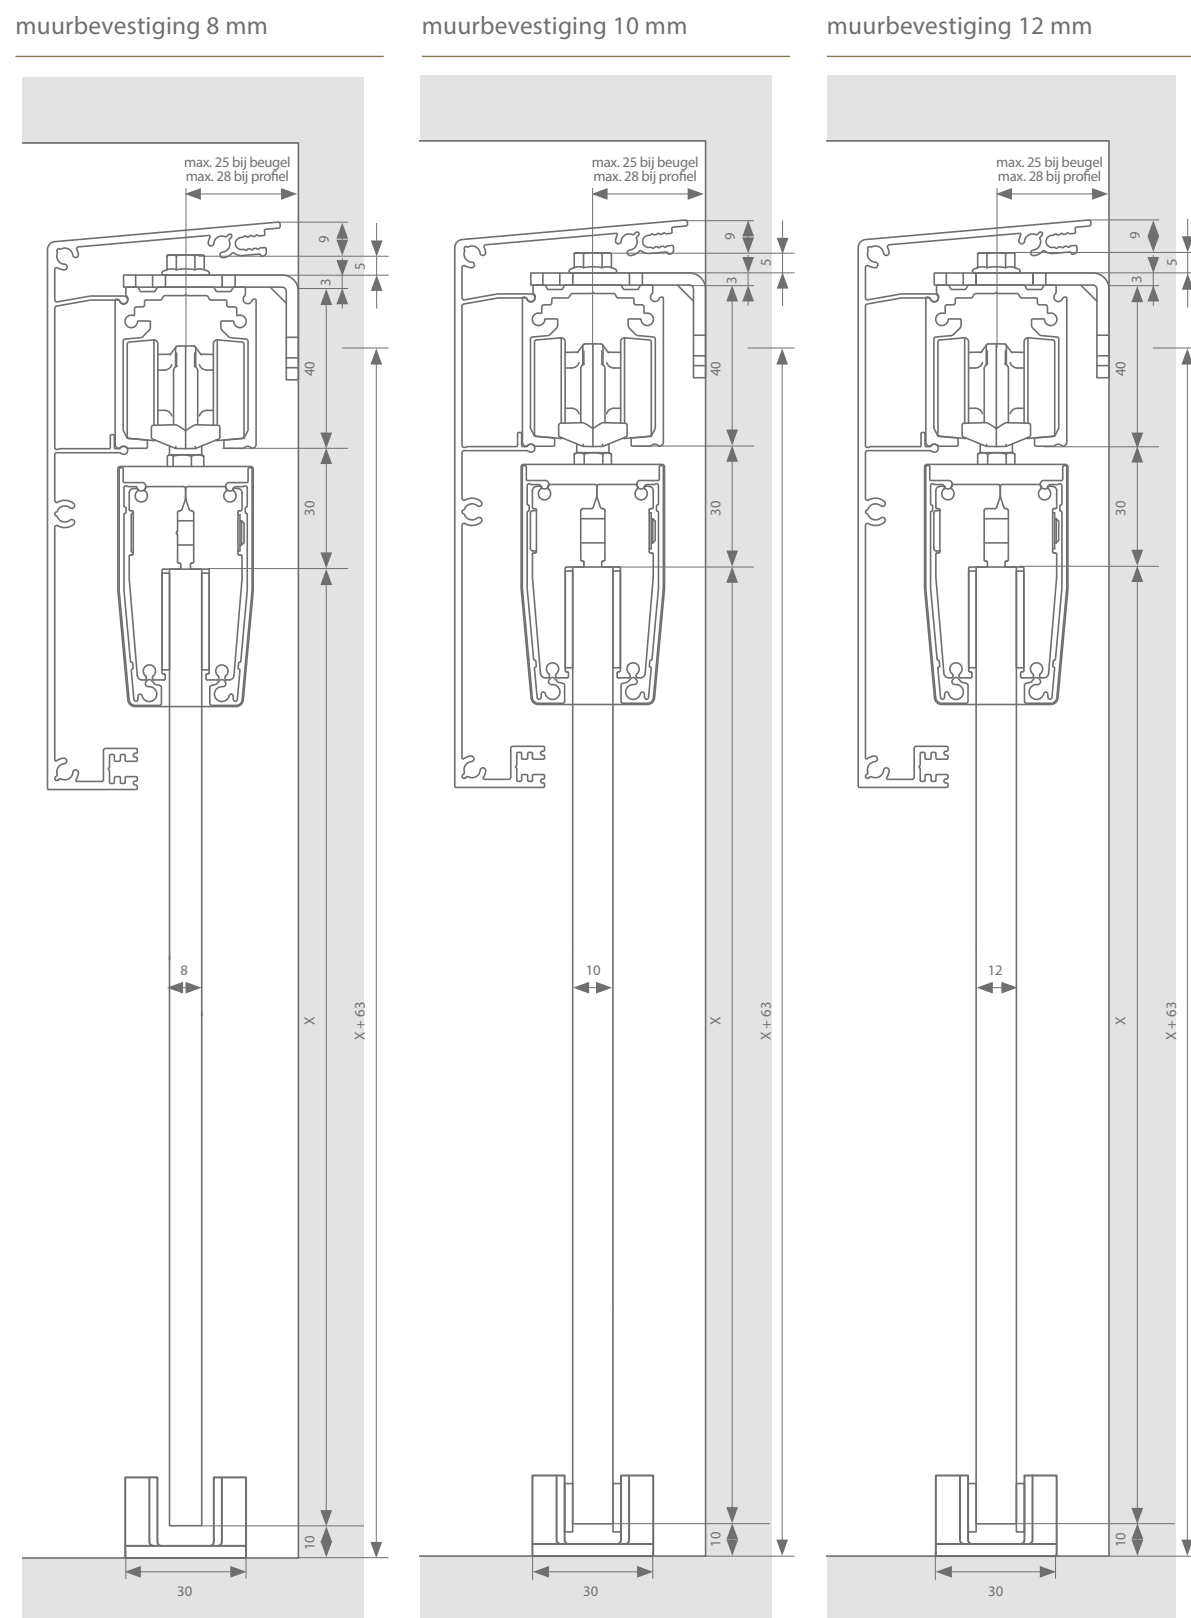

Technische tekeningen

Profielen

	Max. deurbreedte	Lengte	Artikelnummer F1
Loopprofiel	1000 mm	2000 mm	22514012
	1500 mm	3000 mm	22514013
	2000 mm	4000 mm	22514014
	3000 mm	6000 mm	22514016
Muurbevestiging: beugel (x 20) + bouten & moeren (x 20)			22512101
Muurbevestiging: profiel	1000 mm	2000 mm	22512004
	1500 mm	3000 mm	22512001
	2000 mm	4000 mm	22512002
	3000 mm	6000 mm	22512003
+ Bouten & moeren (x 20)			22512103
Afdekprofiel glas - profiel	1000 mm	2000 mm	22615212
	1500 mm	3000 mm	22615213
	2000 mm	4000 mm	22615214
	3000 mm	6000 mm	22615216
Afdekprofiel glas - glasklem	2000 mm	2000 mm	(2 x) 22015202
	3000 mm	3000 mm	(2 x) 22015203
	6000 mm	6000 mm	(2 x) 22015206
+ set afsluitstukken 8 mm			22612008
+ set afsluitstukken 10 mm			22612010
+ set afsluitstukken 12 mm			22612012
ESSI®-module		50 mm	22599990

Garnituurkeuze

	Standard-stop	Slowstop	Slowstop small	Artikelnummer
8 mm	x 2			22199800
	x 1	x 1		22199801
		x 2		22199803
			x 1	22199802
10 mm	x 2			22199807
	x 1	x 1		22199806
		x 2		22199804
			x 1	22199805
12 mm	x 2			22199808
	x 1	x 1		22199809
		x 2		22199811
			x 1	22199810

Zie p.55 voor de minimale deurbreedtes. Zie p.56-57 voor alle onderdelen.