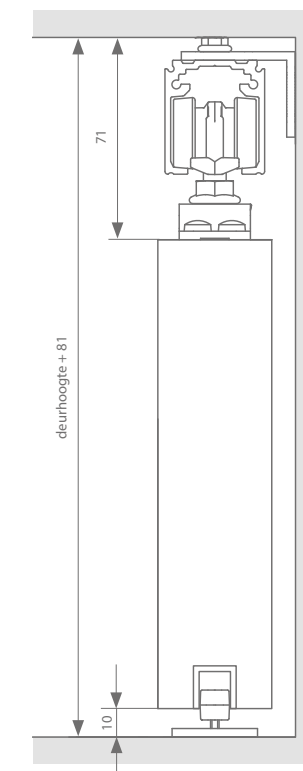

argenta PROSLIDE TOTAALSETS

Technische tekening

Manual- of auto-fix

Standard-fix

Een totaalset bevat volgende onderdelen:

- Loopprofiel 2000, 3000 of 4000 mm
- Muurprofiel 2000, 3000 of 4000 mm
- Garnituur voorzien van:
 - 2 x auto-fix of manual-fix of standard-fix
 - 1 rol, 1 softclose & 1 stopper
 - OF 2 softclosen
 - Geleidingsprofiel
 - Geleider
 - Bijhorende schroeven