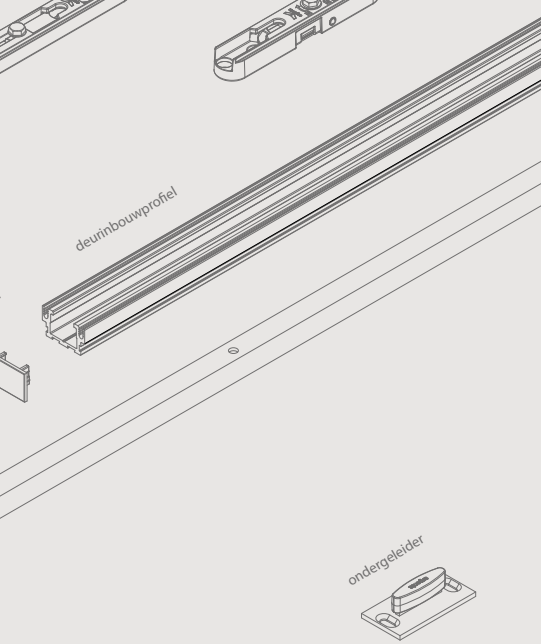

Overzicht onderdelen

proslide®

proslide® invisible

Plafondbevestiging

Muurbevestiging

Uitdikkingsclips

Accessoires

Glasklemmen

Ophanging