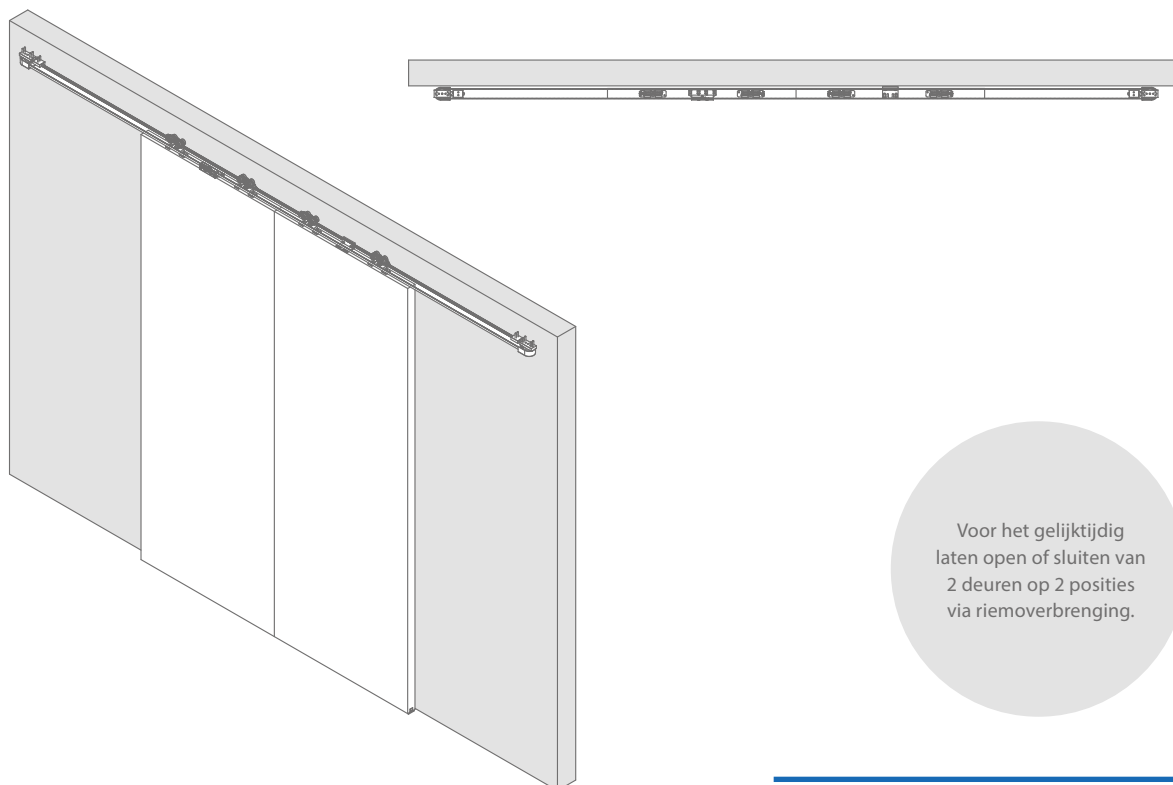

Technische tekeningen

perspectief open

bovenaanzicht open

perspectief gesloten

bovenaanzicht gesloten

Voor het gelijktijdig laten open of sluiten van 2 deuren op 2 posities via riemoverbrenging.

Benodigheden