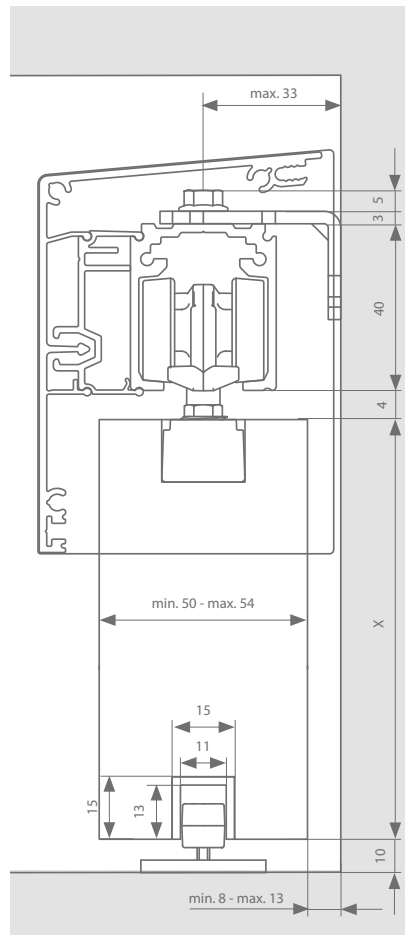

argenta proslide
muurbevestiging 50 / 54 mm

stel uw set samen

Technische tekeningen

Manual- of auto-fix