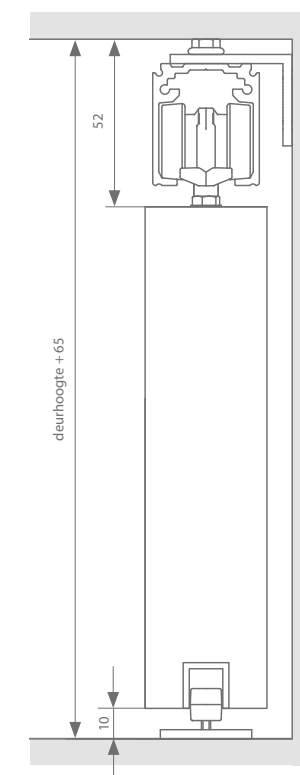

Zie p.55 voor de minimale deurbreedtes. Zie p.56-57 voor alle onderdelen.

argenta PROSLIDE TOTAALSETS

Technische tekening

Manual- of auto-fix

Standard-fix

Een totaalset bevat volgende onderdelen:

- Loopprofiel 2000, 3000 of 4000 mm
- Muurprofiel 2000, 3000 of 4000 mm
- Garnituur voorzien van:
 - 2 x auto-fix of manual-fix of standard-fix
 - 1 rol, 1 softclose & 1 stopper
 - OF 2 softclosen
 - Geleidingsprofiel
 - Geleider
 - Bijhorende schroeven