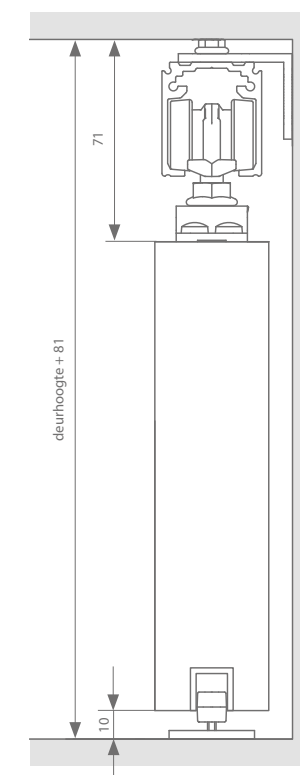

Zie p.55 voor de minimale deurbreedtes. Zie p.56-57 voor alle onderdelen.

argenta PROSLIDE TOTAALSETS

Technische tekening

Manual- of auto-fix

Standard-fix

Een totaalset bevat volgende onderdelen:

- Loopprofiel 2000, 3000 of 4000 mm
- Muurprofiel 2000, 3000 of 4000 mm
- Garnituur voorzien van:
 - 2 x auto-fix of manual-fix of standard-fix
 - 1 rol, 1 softclose & 1 stopper
 - OF 2 softclosen
 - Geleidingsprofiel
 - Geleider
 - Bijhorende schroeven