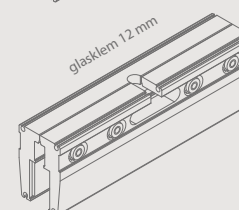

Overzicht onderdelen

proslide®

proslide® invisible

Plafondbevestiging

Muurbevestiging

Uitdikkingsclips

Accessoires

Glasklemmen

Ophanging