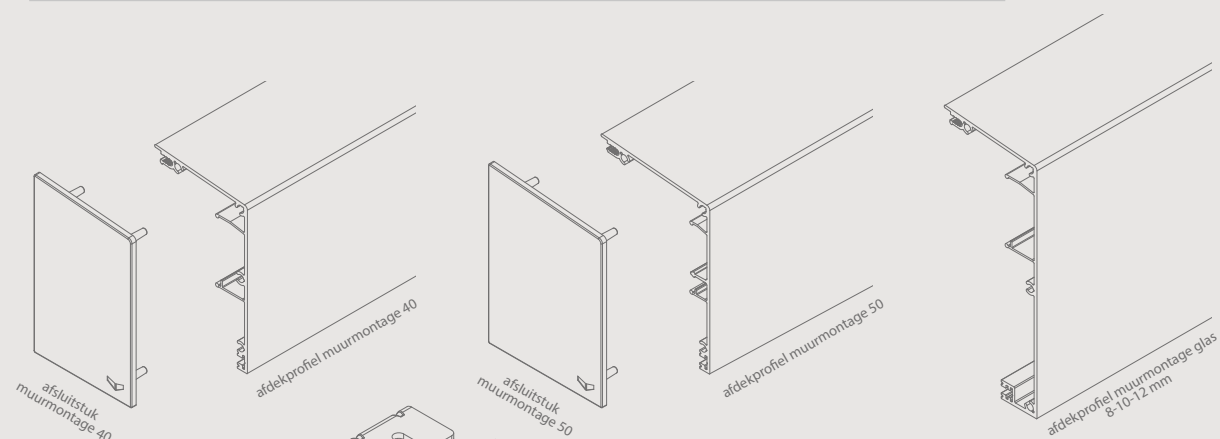

Muurbevestiging