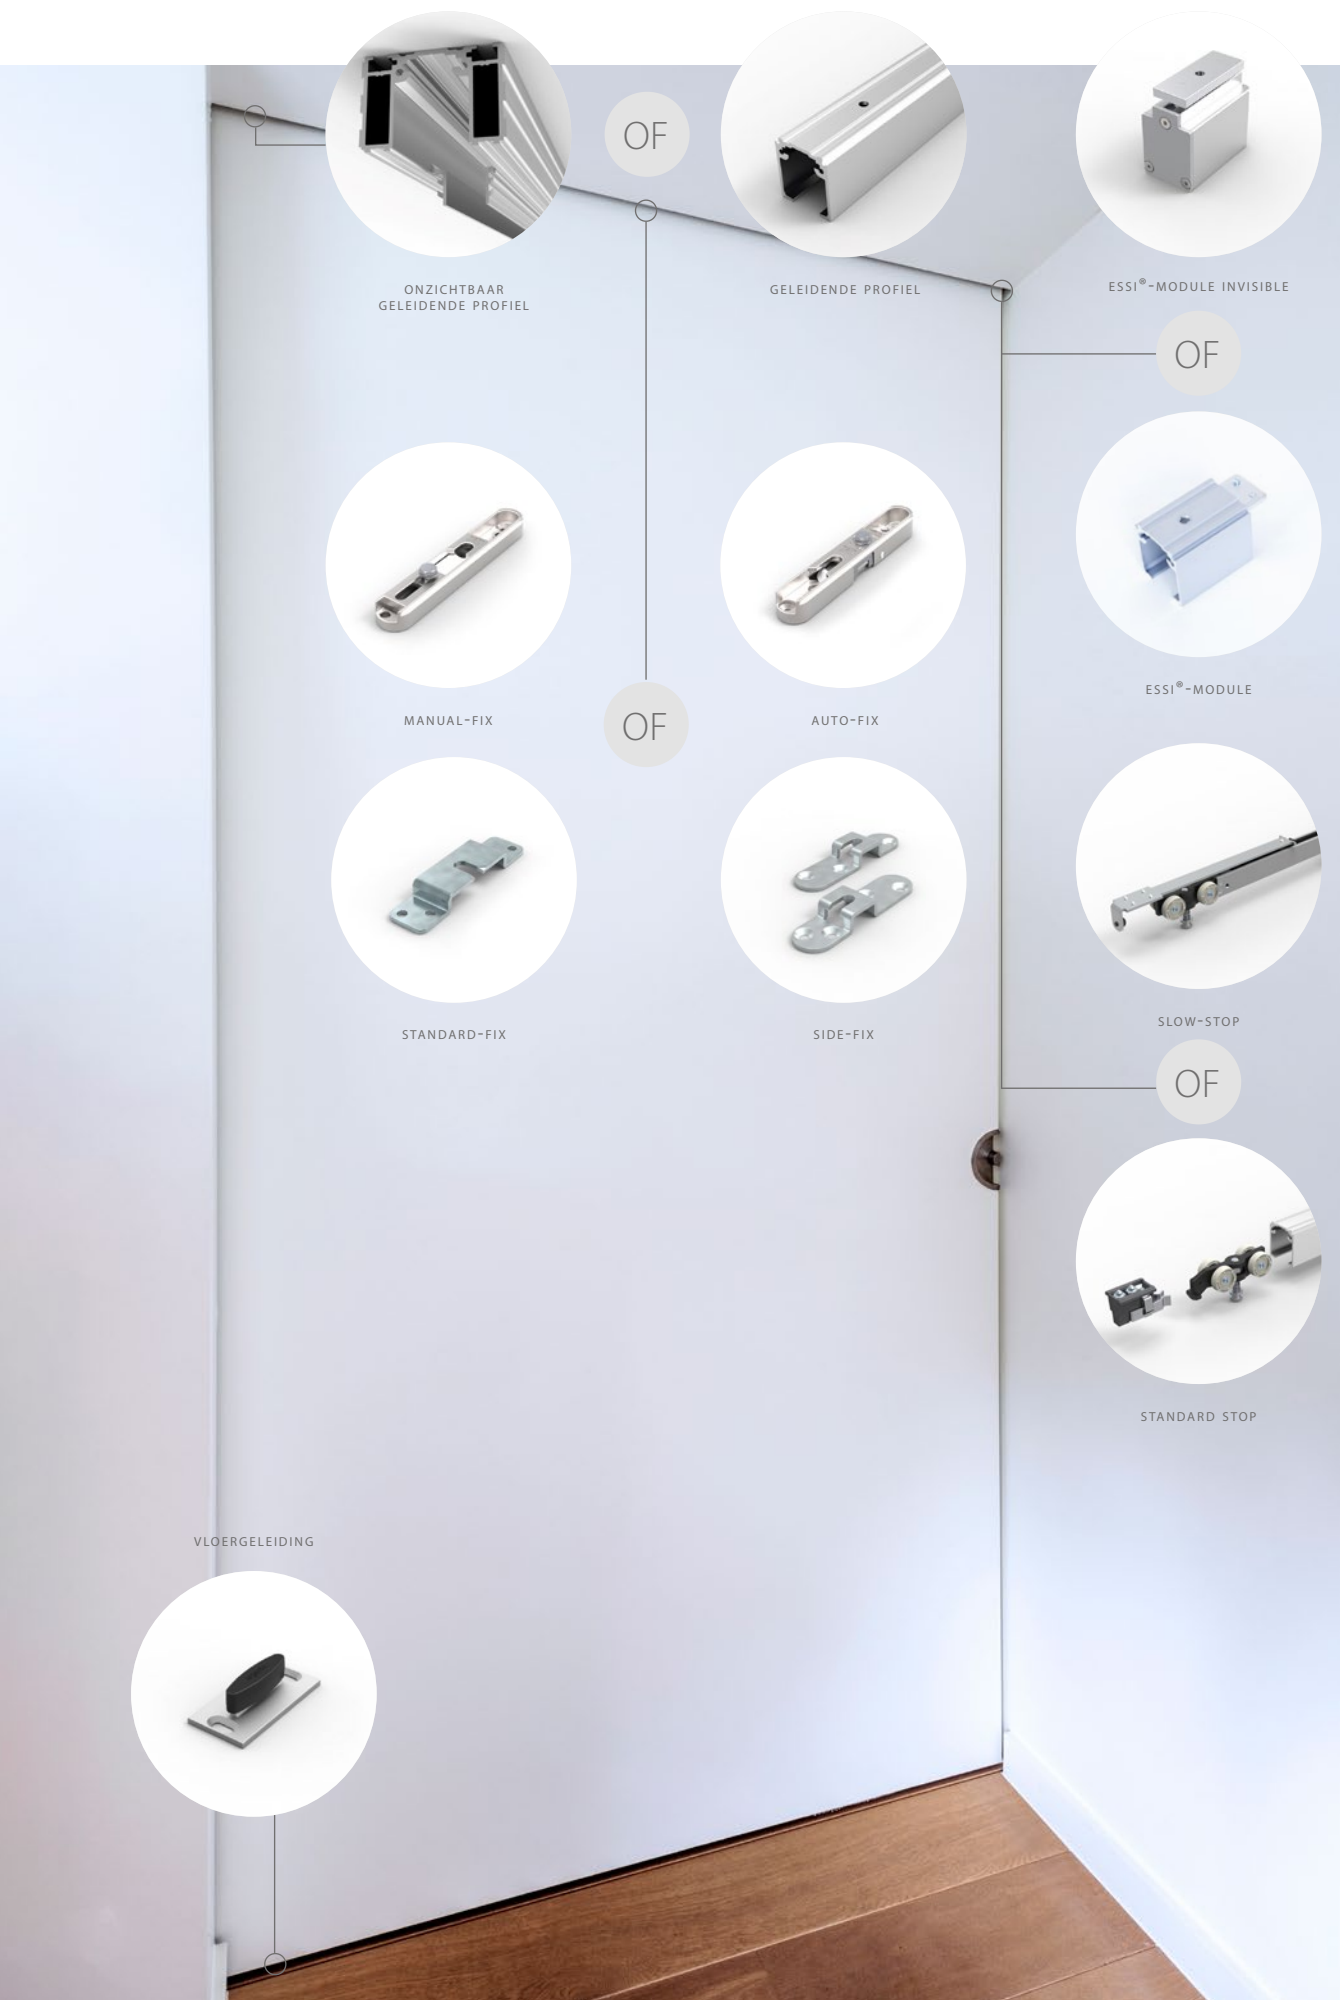

argenta proslide hout algemene info

Wat zijn de onderdelen?

Het geleidende profiel

- Stabiël profiel zodat deze niet vervormt bij laterale krachten op het deurpaneel
- Ovaal getande & ronde bevestigingsgaten om het loskomen of verschuiven van de schroeven te voorkomen
- Dubbele kamer: een aparte kamering voor zowel de rolstelsel als de garnituren
- Unieke vormgeving van de rolwielen waardoor deze altijd gecentreerd in de rail lopen

ESSI-module

- Eenvoudige (de)montage van de slowstop en andere garnituren zonder het volledige profiel te moeten demonteren
- Een must voor muur tot muur toepassingen bij zowel nieuwbouw als renovatie
- Vaste module van 50 mm lang

Rolstelsels & stoppers

STANDARD STOP

- Het rolstelsel klemt zich vast in de standard stop waarbij de klemkracht naar wens kan afgesteld worden

SLOWSTOP

- Bij het openen en/of het sluiten remt de slowstop de deur af om nadien rustig tot zijn eindpunt te komen. Het kantelbare uiteinde zorgt voor een eenvoudige (de)montage in de proslide® rail bij het gebruik van een ESSI®-module.

Bevestigingsystemen

STANDARD-FIX

- Eenvoudig opbouw
- Budgetvriendelijk

MANUAL-FIX

- Onzichtbaar inbouw

AUTO-FIX

- Onzichtbaar
- Eenvoudig tijdswinnende montage zonder gereedschap

Vloergeleiding

- Eenvoudige montage
- Kunststof hoed voor een geruisloze geleiding zonder deurspeling

Maximaal gewicht = 100 kg