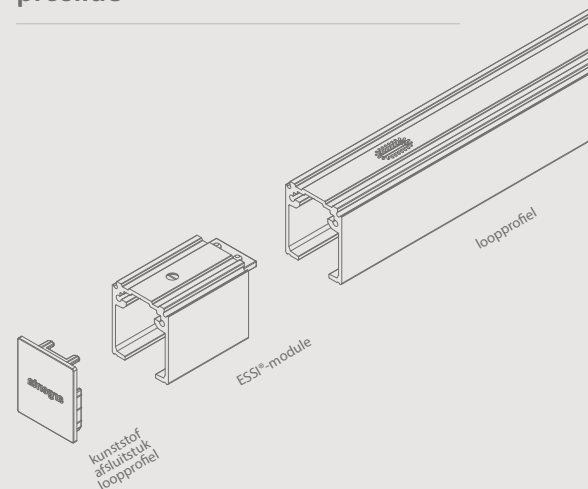

Overzicht onderdelen

proslide®