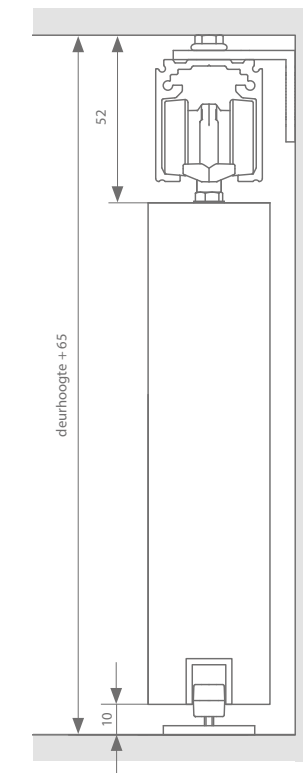

argenta PROSLIDE TOTAALSETS

Technische tekening

Manual- of auto-fix

Standard-fix

Een totaalset bevat volgende onderdelen:

- Loopprofiel 2000, 3000 of 4000 mm
- Muurprofiel 2000, 3000 of 4000 mm
- Garnituur voorzien van:
 - 2 x auto-fix of manual-fix of standard-fix
 - 1 rol, 1 softclose & 1 stopper
 - OF 2 softclosen
 - Geleidingsprofiel
 - Geleider
 - Bijhorende schroeven