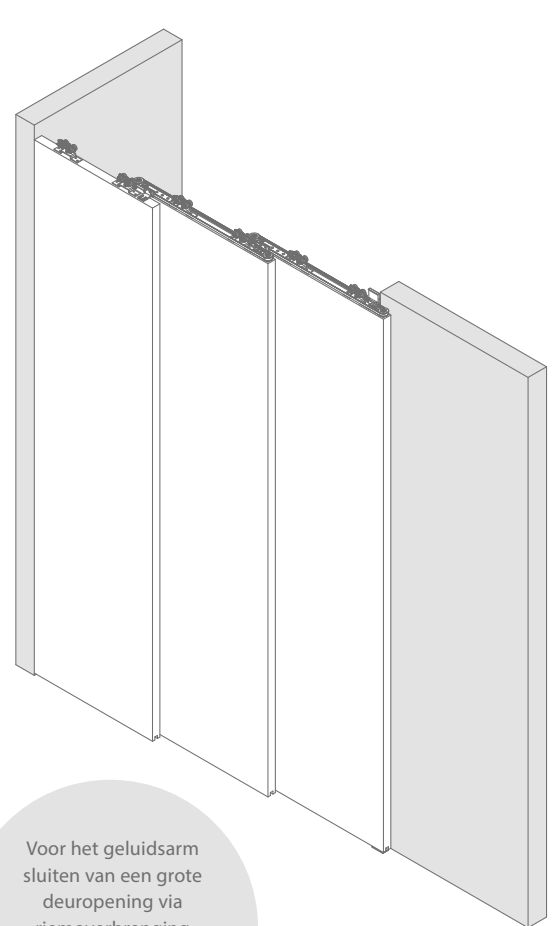

Zie p.56-57 voor alle onderdelen.

Technische tekeningen

bovenaanzicht open

bovenaanzicht gesloten

perspectief open

perspectief gesloten

Voor het geluidsarm sluiten van een grote deuropening via riemoverbrenging waarbij de opening gesloten wordt in 3 delen.