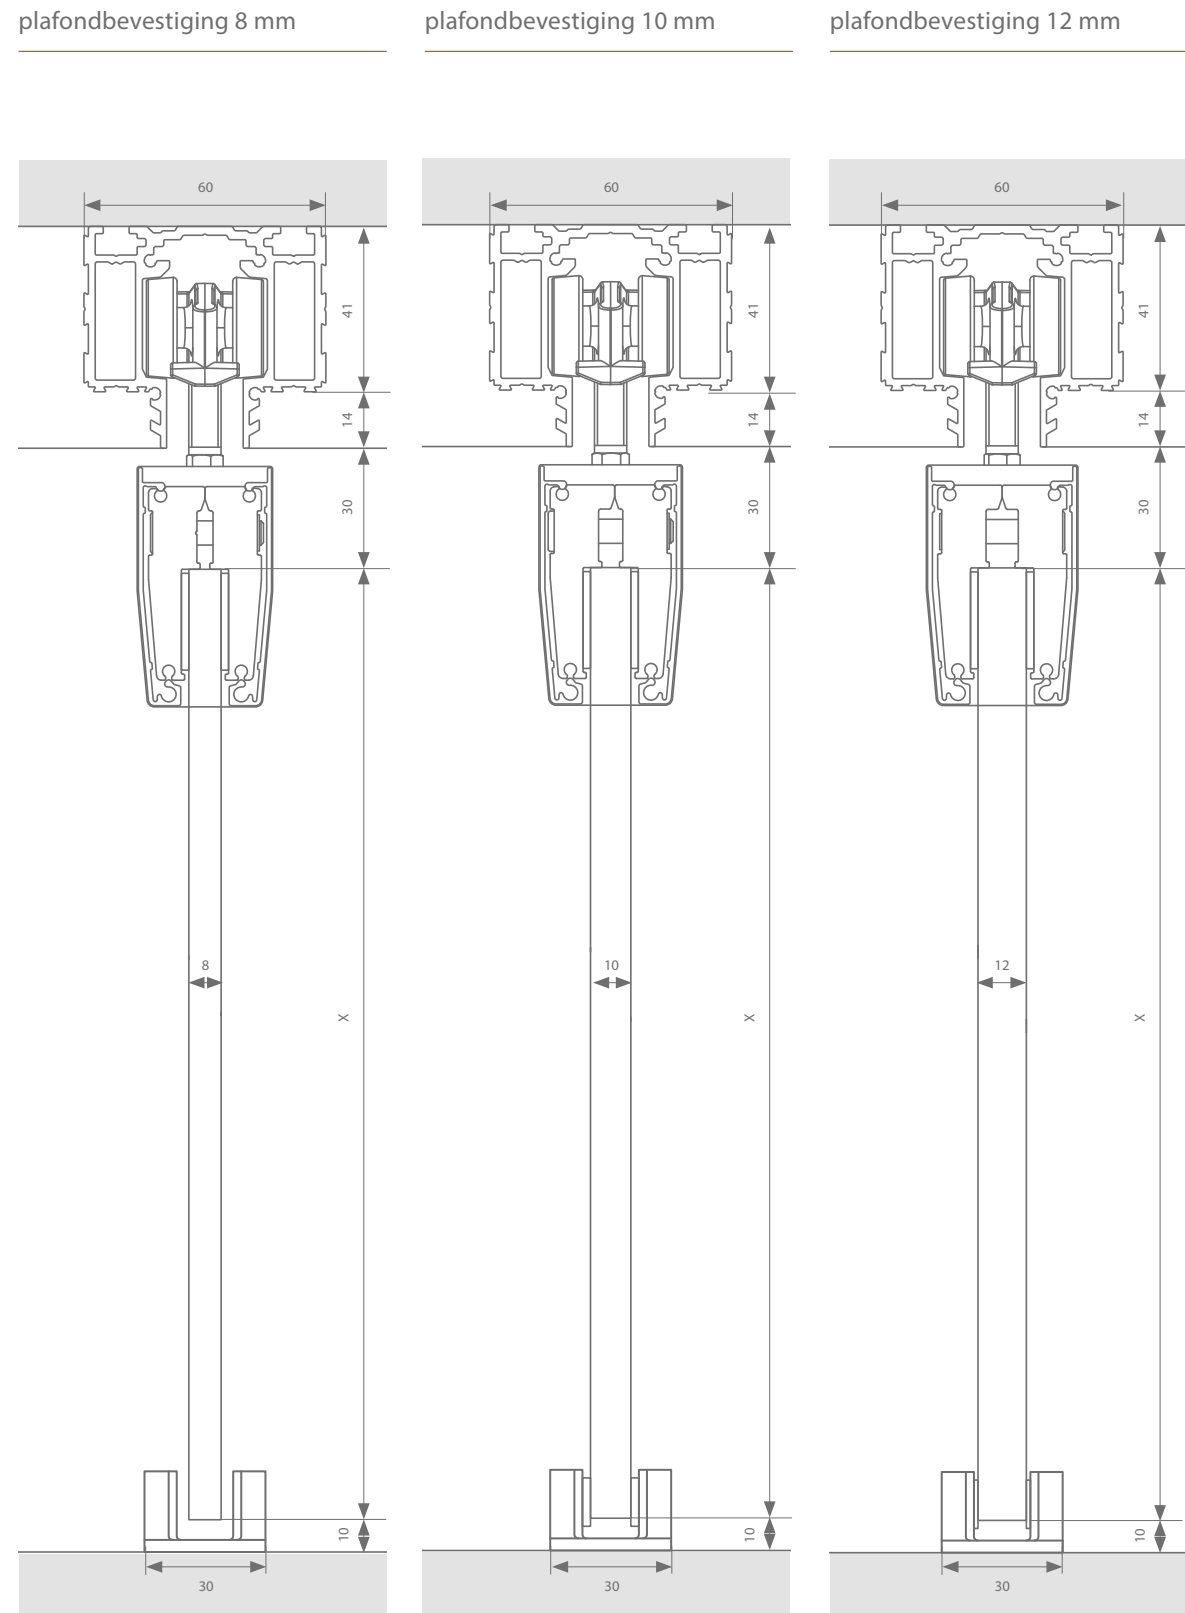

proslide invisible 8 / 10 / 12 mm

Technische tekeningen

Profielen

	Max. deurbreedte	Lengte	Primer	Zwart geanodiseerd
Loopprofiel	1000 mm	2000 mm	22517112	22517212
	1500 mm	3000 mm	22517113	22517213
	2000 mm	4000 mm	22517114	22517214
	3000 mm	6000 mm	22517116	22517216
Afdekprofiel glas - glasklem	2000 mm	2000 mm	(2 x) 22015202	
	3000 mm	3000 mm	(2 x) 22015203	
	6000 mm	6000 mm	(2 x) 22015206	
+ set afsluitstukken 8 mm			22612008	
+ set afsluitstukken 10 mm			22612010	
+ set afsluitstukken 12 mm			22612012	

Garnituurkeuze

	Standard-stop	Slowstop	Slowstop small	Artikelnummer
8 mm	x 2			22199800
	x 1	x 1		22199801
		x 2		22199803
			x 1	22199802
10 mm	x 2			22199807
	x 1	x 1		22199806
		x 2		22199804
			x 1	22199805
12 mm	x 2			22199808
	x 1	x 1		22199809
		x 2		22199811
			x 1	22199810

Zie p.55 voor de minimale deurbreedtes. Zie p.56-57 voor alle onderdelen.