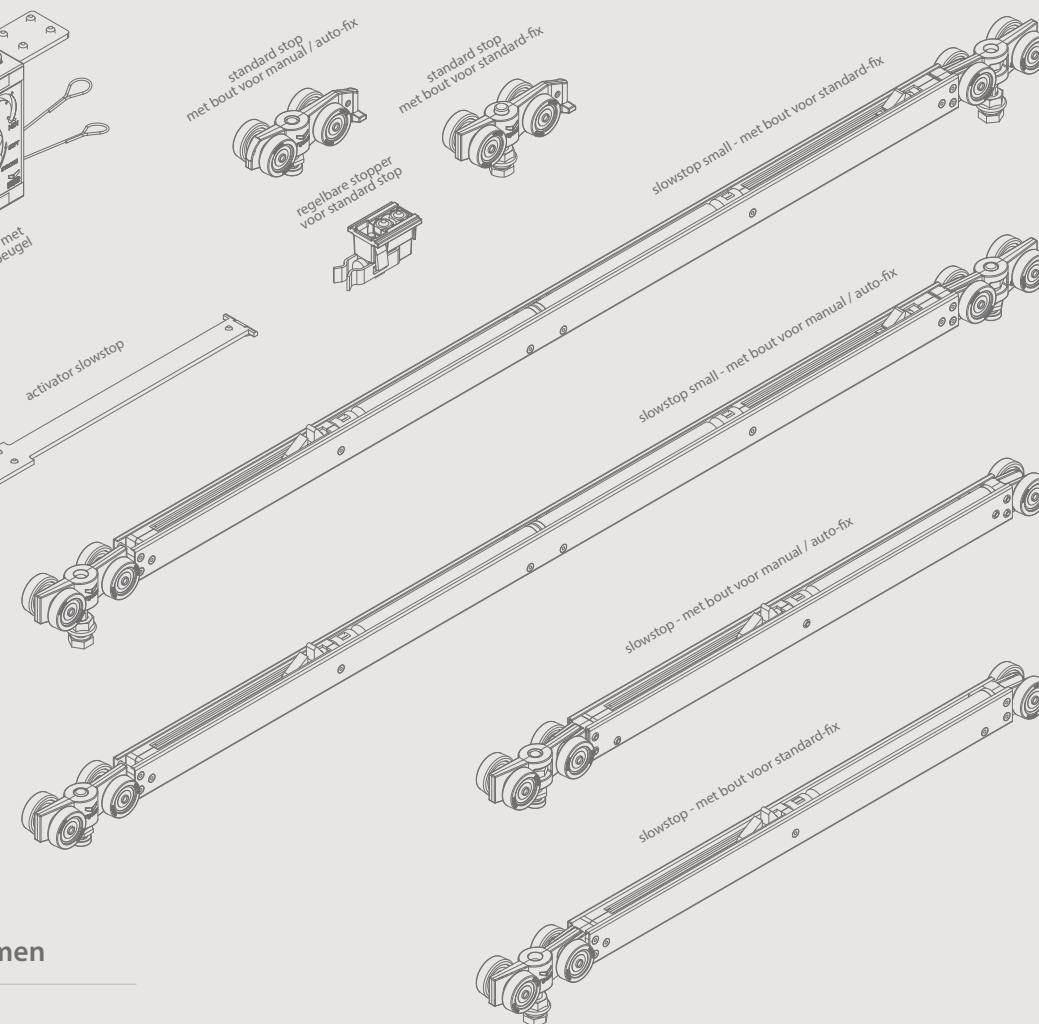

Accessoires

Glasklemmen

Ophanging