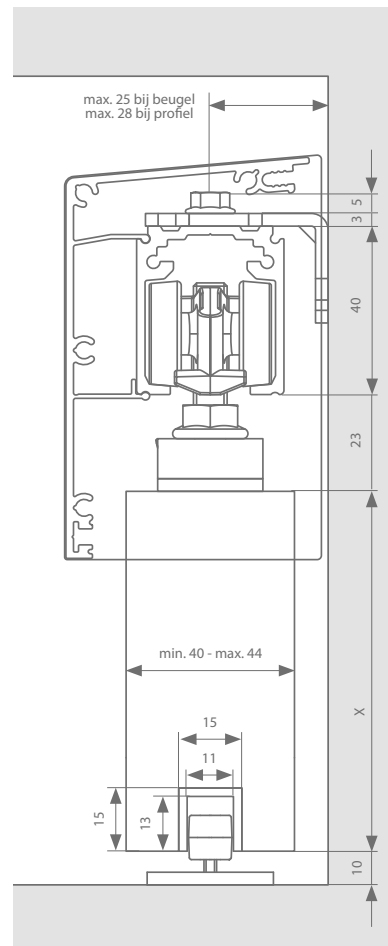

Standard-fix

Profielen

	Max. deurbreedte	Lengte	Artikelnummer F1	Artikelnummer RAL 9005
Loopprofiel	1000 mm	2000 mm	22514012	22514112
	1500 mm	3000 mm	22514013	22514113
	2000 mm	4000 mm	22514014	22514114
	3000 mm	6000 mm	22514016	22514116
Muurbevestiging: beugel (x20) + bouten & moeren			22512101	
Muurbevestiging: profiel	1000 mm	2000 mm	22512004	22512012
	1500 mm	3000 mm	22512001	22512013
	2000 mm	4000 mm	22512002	22512014
	3000 mm	6000 mm	22512003	22512016
+ bouten & moeren (x 20)			22512103	
Afdekprofiel	1000 mm	2000 mm	22520112	22520212
	1500 mm	3000 mm	22520113	22520213
	2000 mm	4000 mm	22520114	22520214
+ set afsluitstukken	3000 mm	6000 mm	22520116	22520216
			22512711	22512813
Ondergeleidingsprofiel (optie)	1000 mm	1000 mm	22516101	
	2000 mm	2000 mm	22516102	
	3000 mm	3000 mm	22516103	
	6000 mm	6000 mm	22516106	
ESSI®-module (optie)	1 x per slowstop	50 mm	22599990	22599996

Garnituurkeuze

	Standard-stop	Slowstop	Slowstop small	Artikelnummer F1	Artikelnummer RAL 9005
Standard-fix	x 2			22513001	
	x 1	x 1		22512402	
		x 2		22513002	
Manual-fix*	x 2			22513003	
	x 1	x 1		22512403	22512413
		x 2		22513004	22513014
			x 1	22199812	
Auto-fix*	x 2			22513005	
	x 1	x 1		22512404	22512414
		x 2		22513006	22513016
			x 1	22199813	
Side-fix			x 1	22199814	

*Optie deurinbouwprofiel

	Max. deurbreedte	Lengte	Artikelnummer F1	Artikelnummer RAL 9005
Deurinbouwprofiel	1000 mm	1000 mm	22516201	
	2000 mm	2000 mm	22516202	
	6000 mm	6000 mm	22516206	
+ afsluitstuk zwart (set)			22599993	
+ afsluitstuk wit (set)			22599994	
+ afsluitstuk grijs (set)			22599995	

Zie p.55 voor de minimale deurbreedtes. Zie p.56-57 voor alle onderdelen.