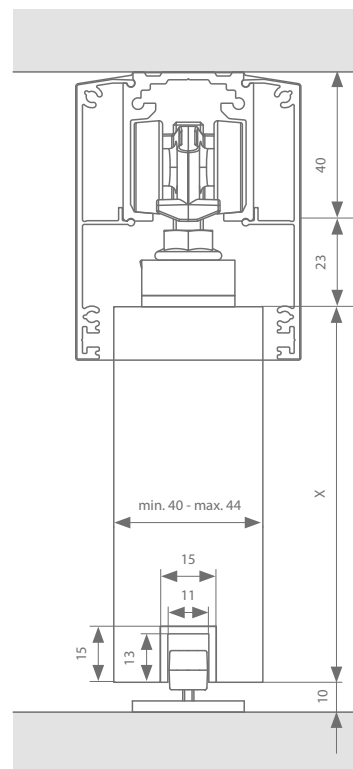

Technische tekeningen

Manual- of auto-fix - Versie A

Manual- of auto-fix - Versie B

Standard-fix - Versie A

Standard-fix - Versie B

Profielen

	Max. deurbreedte	Lengte	Artikelnummer F1	Artikelnummer RAL 9005
Loopprofiel	1000 mm	2000 mm	22514012	22514112
	1500 mm	3000 mm	22514013	22514113
	2000 mm	4000 mm	22514014	22514114
	3000 mm	6000 mm	22514016	22514116
Afdekprofiel (versie A)	1000 mm	2000 mm	22515112	22515212
	1500 mm	3000 mm	22515113	22515213
	2000 mm	4000 mm	22515114	22515214
	3000 mm	6000 mm	22515116	22515216
+ set afsluitstukken			22512701	22512901
Afdekprofiel (versie B)	1000 mm	2000 mm	(x 2) 22515112	(x 2) 22515212
	1500 mm	3000 mm	(x 2) 22515113	(x 2) 22515213
	2000 mm	4000 mm	(x 2) 22515114	(x 2) 22515214
	3000 mm	6000 mm	(x 2) 22515116	(x 2) 22515216
+ set afsluitstukken			22512702	22512902
Ondergeleidingsprofiel (optie)	1000 mm	1000 mm	22516101	
	2000 mm	2000 mm	22516102	
	3000 mm	3000 mm	22516103	
	6000 mm	6000 mm	22516106	
ESSI®-module (optie)	Per slowstop wordt 1 ESSI-module aangeraden		22599990	22599996