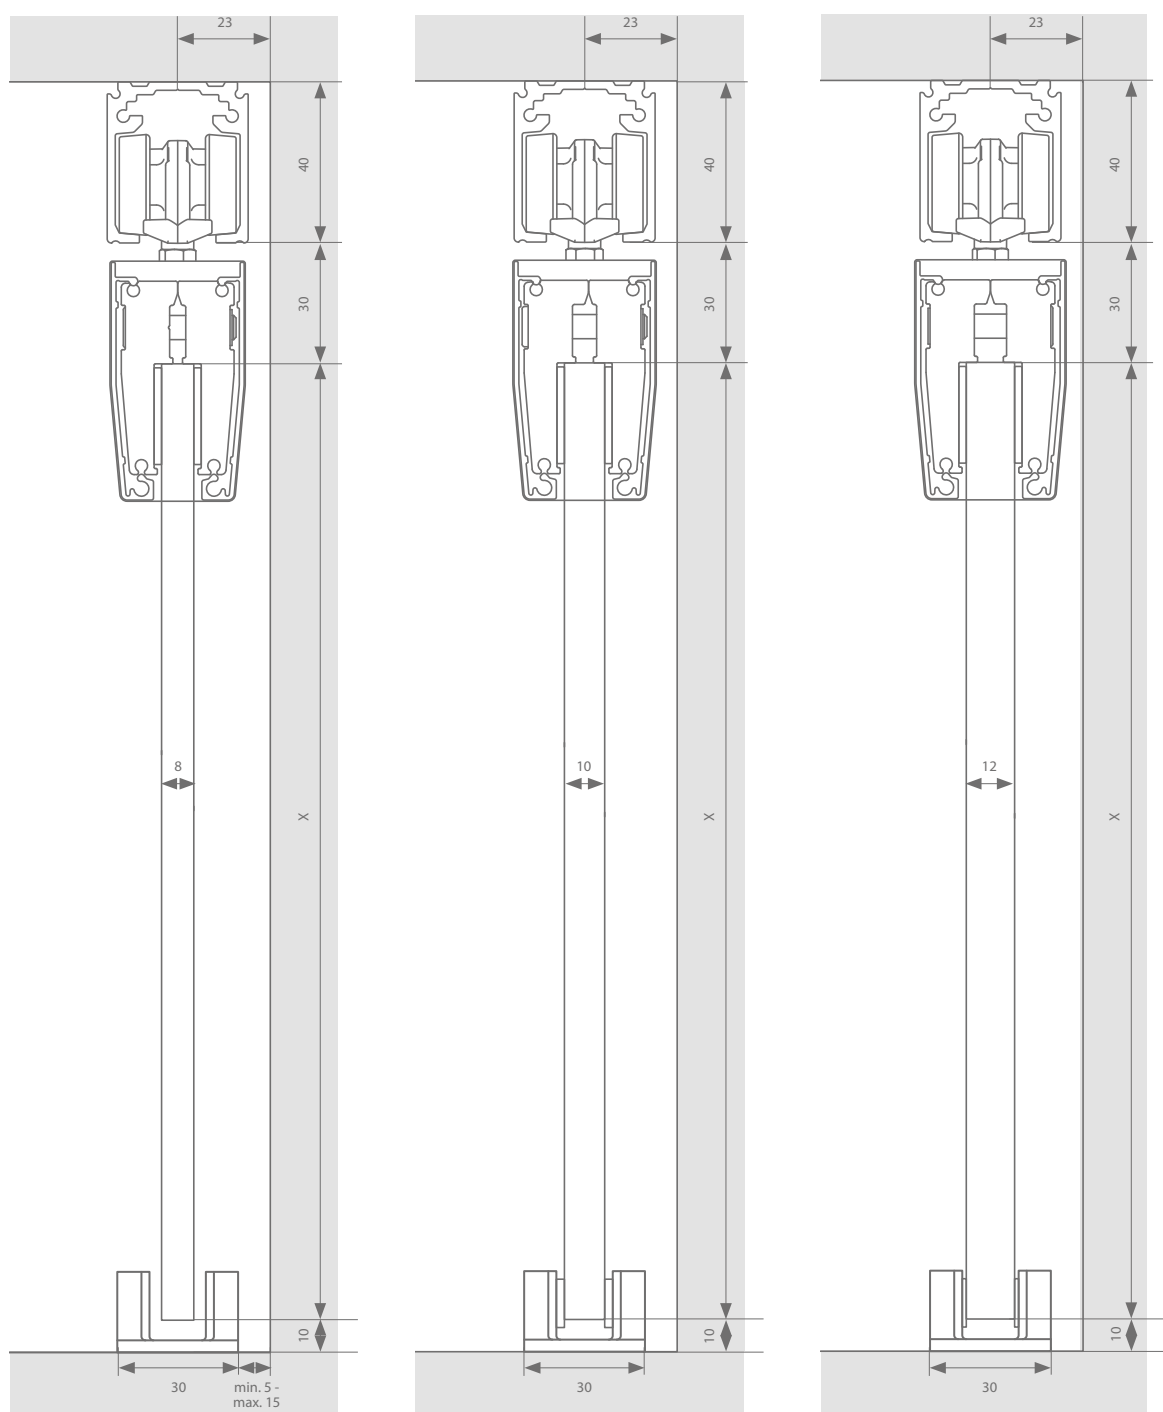

Technische tekeningen

plafondbevestiging 8 mm

plafondbevestiging 10 mm

plafondbevestiging 12 mm

Profielen

	Max. deurbreedte	Lengte	Artikelnummer F1
Loopprofiel	1000 mm	2000 mm	22514012
	1500 mm	3000 mm	22514013
	2000 mm	4000 mm	22514014
	3000 mm	6000 mm	22514016
Afdekprofiel glas - glasklem	2000 mm	2000 mm	(2 x) 22015202
	3000 mm	3000 mm	(2 x) 22015203
	6000 mm	6000 mm	(2 x) 22015206
+ set afsluitstukken 8 mm			22612008
+ set afsluitstukken 10 mm			22612010
+ set afsluitstukken 12 mm			22612012
ESSI®-module		50 mm	22599990