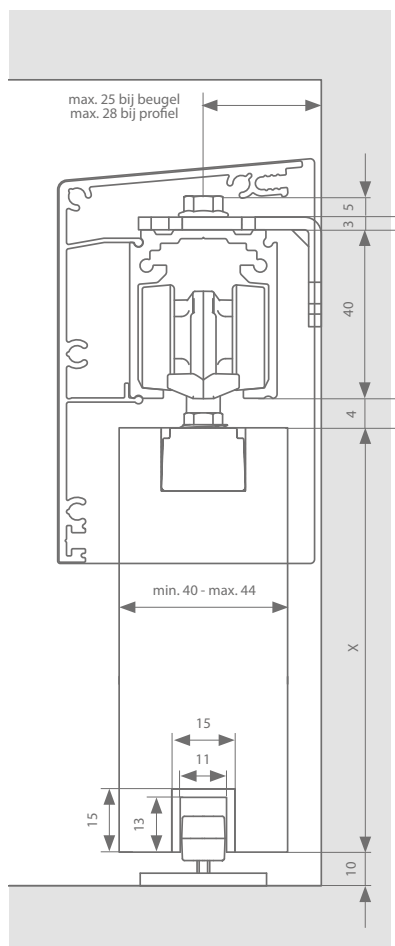

Technische tekeningen

Manual- of auto-fix