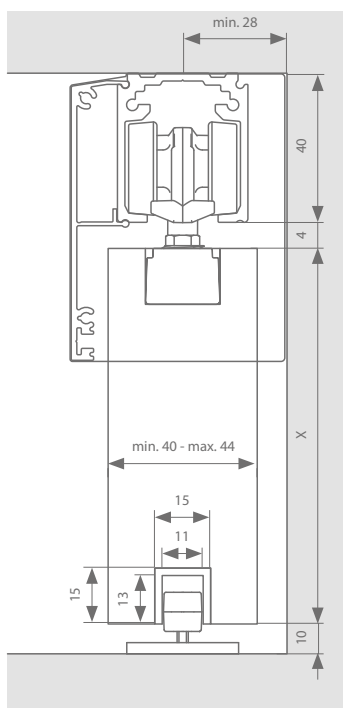

Technische tekeningen

Manual- of auto-fix - Versie A

Manual- of auto-fix - Versie B

Standard-fix - Versie A

Standard-fix - Versie B

Profielen

	Max. deurbreedte	Lengte	Artikelnummer F1	Artikelnummer RAL 9005
Loopprofiel	1000 mm	2000 mm	22514012	22514112
	1500 mm	3000 mm	22514013	22514113
	2000 mm	4000 mm	22514014	22514114
	3000 mm	6000 mm	22514016	22514116
Afdekprofiel (versie A)	1000 mm	2000 mm	22515112	22515212
	1500 mm	3000 mm	22515113	22515213
	2000 mm	4000 mm	22515114	22515214
	3000 mm	6000 mm	22515116	22515216
+ set afsluitstukken			22512701	22512901
Afdekprofiel (versie B)	1000 mm	2000 mm	(x 2) 22515112	(x 2) 22515212
	1500 mm	3000 mm	(x 2) 22515113	(x 2) 22515213
	2000 mm	4000 mm	(x 2) 22515114	(x 2) 22515214
	3000 mm	6000 mm	(x 2) 22515116	(x 2) 22515216
+ set afsluitstukken			22512702	22512902
Ondergeleidingsprofiel (optie)	1000 mm	1000 mm	22516101	
	2000 mm	2000 mm	22516102	
	3000 mm	3000 mm	22516103	
	6000 mm	6000 mm	22516106	
ESSI®-module (optie)	Per slowstop wordt 1 ESSI-module aangeraden		22599990	22599996