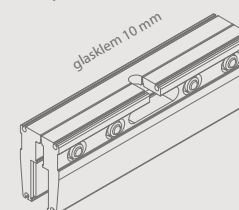

Overzicht onderdelen

proslide®

proslide® invisible

Plafondbevestiging

Muurbevestiging

Uitdikkingsclips

Accessoires

Glasklemmen

Ophanging