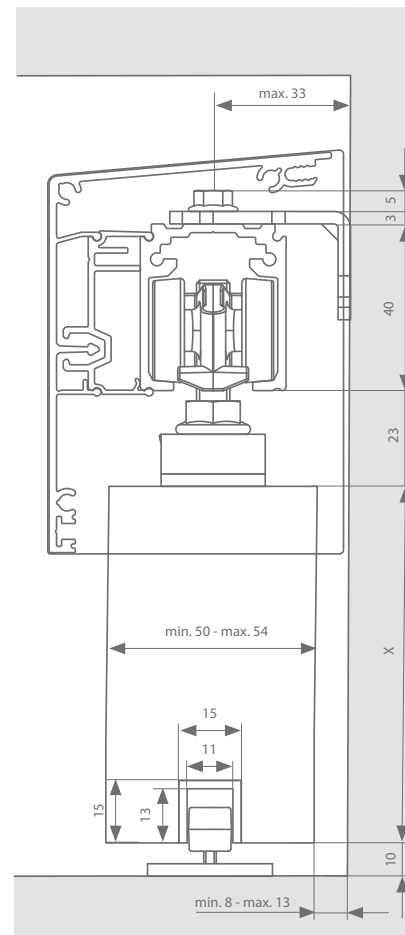

Zie p.55 voor de minimale deurbreedtes. Zie p.56-57 voor alle onderdelen.

argenta proslide
muurbevestiging 50 / 54 mm

stel uw set samen 

Technische tekeningen

Manual- of auto-fix

Standard-fix

Profielen

	Max. deurbreedte	Lengte	Artikelnummer F1	Artikelnummer RAL 9005
Loopprofiel	1000 mm	2000 mm	22514012	22514112
	1500 mm	3000 mm	22514013	22514113
	2000 mm	4000 mm	22514014	22514114
	3000 mm	6000 mm	22514016	22514116
Opdikken: beugel (50 mm)	Elke 300 mm nodig		22099983	22099983
Opdikken: profiel	1000 mm	2000 mm	22519112	22519112
	1500 mm	3000 mm	22519113	22519113
	2000 mm	4000 mm	22519114	22519114
	3000 mm	6000 mm	22519116	22519116
Muurbevestiging: beugel (x 20) + Bout & moer (x 20)			22012002	
Afdekprofiel	1000 mm	2000 mm	22521112	22521212
	1500 mm	3000 mm	22521113	22521213
	2000 mm	4000 mm	22521114	22521214
	3000 mm	6000 mm	22521116	22521216
+ set afsluitstukken			22512712	22512911
Ondergeleidingsprofiel (optie)	1000 mm	1000 mm	22516101	22516101
	2000 mm	2000 mm	22516102	22516102
	3000 mm	3000 mm	22516103	22516103
	6000 mm	6000 mm	22516106	22516106
ESSI®-module (optie)	1 x per slowstop	50 mm	22599990	22599996