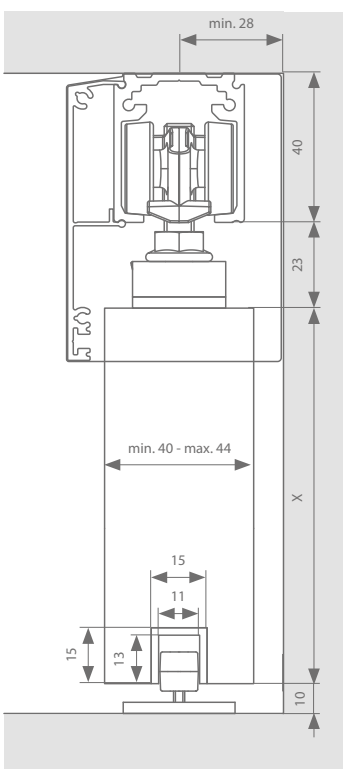

Technische tekeningen

Manual- of auto-fix - Versie A

Manual- of auto-fix - Versie B

Standard-fix - Versie A

Standard-fix - Versie B

Profielen

	Max. deurbreedte	Lengte	Artikelnummer F1	Artikelnummer RAL 9005
Loopprofiel	1000 mm	2000 mm	22514012	22514112
	1500 mm	3000 mm	22514013	22514113
	2000 mm	4000 mm	22514014	22514114
	3000 mm	6000 mm	22514016	22514116
Afdekprofiel (versie A)	1000 mm	2000 mm	22515112	22515212
	1500 mm	3000 mm	22515113	22515213
	2000 mm	4000 mm	22515114	22515214
	3000 mm	6000 mm	22515116	22515216
+ set afsluitstukken			22512701	22512901
Afdekprofiel (versie B)	1000 mm	2000 mm	(x 2) 22515112	(x 2) 22515212
	1500 mm	3000 mm	(x 2) 22515113	(x 2) 22515213
	2000 mm	4000 mm	(x 2) 22515114	(x 2) 22515214
	3000 mm	6000 mm	(x 2) 22515116	(x 2) 22515216
+ set afsluitstukken			22512702	22512902
Ondergeleidingsprofiel (optie)	1000 mm	1000 mm	22516101	
	2000 mm	2000 mm	22516102	
	3000 mm	3000 mm	22516103	
	6000 mm	6000 mm	22516106	
ESSI®-module (optie)	Per slowstop wordt 1 ESSI-module aangeraden		22599990	22599996