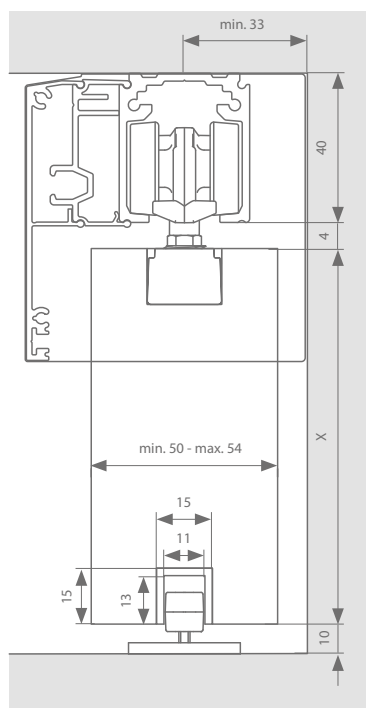

Technische tekeningen

Manual- of auto-fix - Versie A