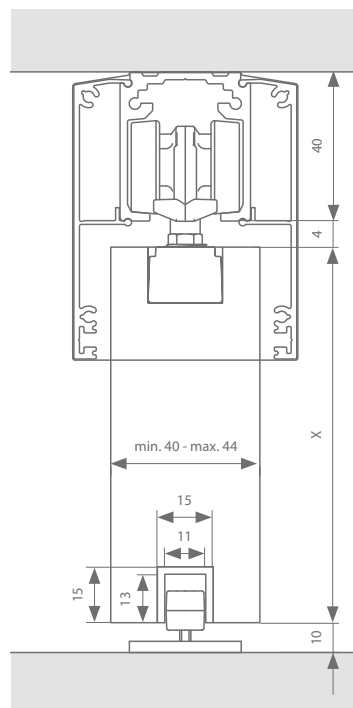

Technische tekeningen

Manual- of auto-fix - Versie A

Manual- of auto-fix - Versie B

Standard-fix - Versie A

Standard-fix - Versie B

Profielen

	Max. deurbreedte	Lengte	Artikelnummer F1	Artikelnummer RAL 9005
Loopprofiel	1000 mm	2000 mm	22514012	22514112
	1500 mm	3000 mm	22514013	22514113
	2000 mm	4000 mm	22514014	22514114
	3000 mm	6000 mm	22514016	22514116
Afdekprofiel (versie A)	1000 mm	2000 mm	22515112	22515212
	1500 mm	3000 mm	22515113	22515213
	2000 mm	4000 mm	22515114	22515214
	3000 mm	6000 mm	22515116	22515216
+ set afsluitstukken			22512701	22512901
Afdekprofiel (versie B)	1000 mm	2000 mm	(x 2) 22515112	(x 2) 22515212
	1500 mm	3000 mm	(x 2) 22515113	(x 2) 22515213
	2000 mm	4000 mm	(x 2) 22515114	(x 2) 22515214
	3000 mm	6000 mm	(x 2) 22515116	(x 2) 22515216
+ set afsluitstukken			22512702	22512902
Ondergeleidingsprofiel (optie)	1000 mm	1000 mm	22516101	
	2000 mm	2000 mm	22516102	
	3000 mm	3000 mm	22516103	
	6000 mm	6000 mm	22516106	
ESSI®-module (optie)	Per slowstop wordt 1 ESSI-module aangeraden		22599990	22599996