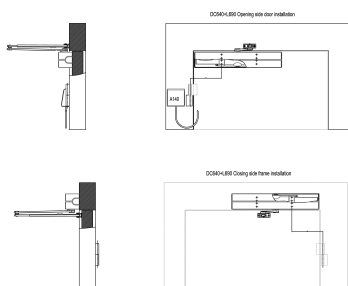

DC640 Vrijloopdeurdranger EN 3-6 / EN 1-4

Deurdrangers

Deurdrangers voor speciale toepassingen

Vrijloopdeurdrangers voor maximaal comfort

DC640-----DEV1-

ASSA ABLOY

Omschrijving

ASSA ABLOY design vrijloopdeurdranger, EN 2-6/1-4, exclusief arm, kleur zilver EV1.

Free-Motion deurdranger voor ongehinderde doorgang van anddeuren. Maximaal comfort en maximale veiligheid

Eigenschappen

- Elektro-hydraulische deurdranger
- Geschikt voor montage met onzichtbare vlakke montageplaat, geschikt voor rook- en brandwerende deuren
- Geschikt voor links- en rechtsdraaiende deuren
- Tot 14 mm in hoogte verstelbare as voor optimale montage en langdurige, slijtagelooze werking
- Sluitsnelheid, eindslag en openingsdemping instelbaar d.m.v. regelventielen achter de afdekkap
- Thermodynamische ventielen voor een consistente werking
- Variabel instelbare sluitkracht
- Openingshoek tot 180
- Breed toepassingsveld
- Standaard kleuren: zilver, wit (vgl. RAL 9016), bruin (vgl. RAL8014), zwart (vgl. RAL 9005)
- Andere RAL-kleuren op aanvraag verkrijgbaar

22.02.2011

Technische gegevens

Variable sluitkracht	EN 3-4
Minimale deurbreedte	950
Maximale deurbreedte	1100
Maximum deurgewicht	80 kg
Maximale openingshoek	180
Variabele sluitsnelheid	180 -15
Variabele eindslag	15 -0
Openingsdemping	>75
Sluitvertraging	nee
Deurblad montage-scharnierzijde	ja
Deurblad montage-niet-scharnierzijde	nee
Kozijn montage-scharnierzijde	ja
Kozijn montage-niet-scharnierzijde	ja
14 hoogte verstelling arm	ja
Rook- en brandwerende deuren	ja
Draairichting	1/2/3/4
CE gecertificeerd volgens	EN1154, EN1155

Artikelnaam	Art.nr	Kleur	Arm	Verpakking	Openingsdemping (°)	Sluitsnelheid (°)	Eindslag (°)
DC640-----DEV1-	A000304326	zilver EV1	excl.	per stuk	>75	180-15	15-0