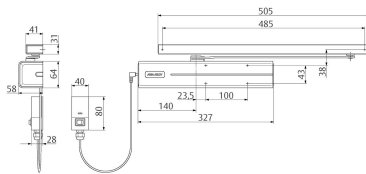

DC700FM Cam-Motion® vrijloopdeurdranger EN 3-6

Deurdrangers

Deurdrangers voor speciale toepassingen

Vrijloopdeurdrangers voor maximaal comfort

DC700FMB--DEV1-

ASSA ABLOY

Omschrijving

ASSA ABLOY design Cam-Motion vrijloopdeursluiser EN3-6, deurbladmontage, inclusief aansluitbox DCA189, exclusief arm, kleur zilver EV1.

Free-Motion deurdranger voor ongehinderde doorgang van anddeuren. Maximaal comfort en maximale veiligheid

Eigenschappen

- Eenvoudige initiële opening dankzij de snel afnemende openingsweerstand
- In werking (onder stroom) zorgt de vrijloop functie voor het weerstandloos openen van de deur
- Wordt de stroom uitgeschakeld (brand, elektriciteitspanne, manueel uitschakelen) dan is de vrijloop functie niet meer in werking en zal de deur gesloten worden door de deurdranger
- Montage aan scharnierzijde op deurblad of omlijsting, zowel voor linkse als rechtse deuren
- Montage aan tegenscharnierzijde op omlijsting, zowel voor linkse als rechtse deuren
- Tot 14 mm in hoogte verstelbare as voor optimale montage en langdurige, slijtageloze werking
- Sluitsnelheid en eindslag instelbaar vanaf de voorkant
- Variabele instelbare sluitkracht
- Openingshoek tot 160
- Thermodynamische ventielen voor een consistente werking
- Instelbaar bereik voor effectieve demping en vergrendelsnelheid
- Standaard kleuren: zilver EV1; wit vgl. RAL9016, zwart vgl. RAL9005; bruin vgl. RAL8014
- Andere RAL-kleuren op aanvraag verkrijgbaar, alsook Inox ASSA ABLOY uitvoering

Technische gegevens

Variable sluitkracht	EN 3-6
Minimale deurbreedte	950
Maximale deurbreedte	1400
Maximum deurgewicht	120 kg
Maximale openingshoek	170
Variabele sluitsnelheid	170 -10
Variabele eindslag	10 -0
Openingsdemping	>75
Sluitvertraging	nee
Deurblad montage-scharnierzijde	ja
Deurblad montage-niet-scharnierzijde	nee
Kozijn montage-scharnierzijde	nee
Kozijn montage-niet-scharnierzijde	ja
14 hoogte verstelling arm	ja
Rook- en brandwerende deuren	ja
Draairichting	1/2/3/4