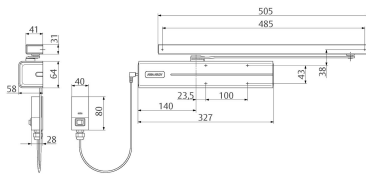

DC700FM Cam-Motion® vrijloopdeurdranger EN 3-6

Deurdrangers

Deurdrangers voor speciale toepassingen

Vrijloopdeurdrangers voor maximaal comfort

DC700FM---DEV1-

ASSA ABLOY

Omschrijving

ASSA ABLOY design Cam-Motion vrijloopdeurdranger EN3-6, exclusief arm, kleur Zilver EV1.

Free-Motion deurdranger voor ongehinderde doorgang van anddeuren. Maximaal comfort en maximale veiligheid

Eigenschappen

- Eenvoudige initiële opening dankzij de snel afnemende openingsweerstand
- In werking (onder stroom) zorgt de vrijloop functie voor het weerstandloos openen van de deur
- Wordt de stroom uitgeschakeld (brand, elektriciteitspanne, manueel uitschakelen) dan is de vrijloop functie niet meer in werking en zal de deur gesloten worden door de deurdranger
- Montage aan scharnierzijde op deurblad of omlijsting, zowel voor linkse als rechtse deuren
- Montage aan tegenscharnierzijde op omlijsting, zowel voor linkse als rechtse deuren
- Tot 14 mm in hoogte verstelbare as voor optimale montage en langdurige, slijtageloze werking
- Sluitsnelheid en eindslag instelbaar vanaf de voorkant
- Variabele instelbare sluitkracht
- Openingshoek tot 160°
- Thermodynamische ventielen voor een consistente werking
- Instelbaar bereik voor effectieve demping en vergrendelsnelheid
- Standaard kleuren: zilver EV1; wit vgl. RAL9016, zwart vgl. RAL9005; bruin vgl. RAL8014
- Andere RAL-kleuren op aanvraag verkrijgbaar, alsook Inox ASSA ABLOY uitvoering

Technische gegevens

Variable sluitkracht	EN 3-6
Minimale deurbreedte	950
Maximale deurbreedte	1400
Maximum deurgewicht	120 kg
Maximale openingshoek	170
Variabele sluitsnelheid	170 -10
Variabele eindslag	10 -0
Openingsdemping	>75
Sluitvertraging	nee
Deurblad montage-scharnierzijde	ja
Deurblad montage-niet-scharnierzijde	nee
Kozijn montage-scharnierzijde	nee
Kozijn montage-niet-scharnierzijde	ja
14 hoogte verstelling arm	ja
Rook- en brandwerende deuren	ja
Draairichting	1/2/3/4