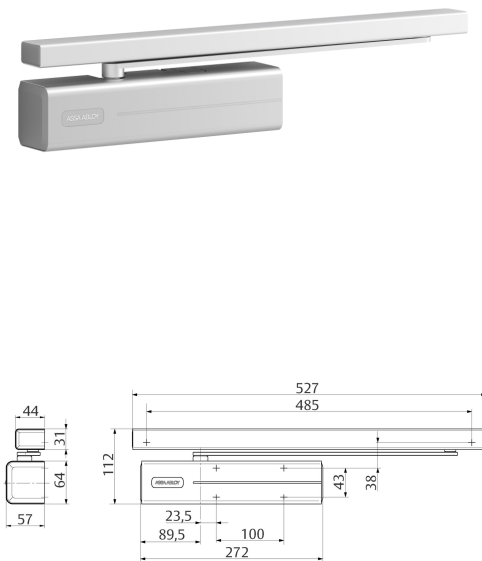

ASSA ABLOY

Omschrijving

ASSA ABLOY design Cam-Motion deurdranger EN 1-4, exclusief arm, kleur zilver EV1.

Lichtlopende dranger voor binnendeuren

Eigenschappen

- Geschikt voor montage met onzichtbare vlakke montageplaat, geschikt voor rook- en brandwerende deuren
- Geschikt voor links- en rechtsdraaiende deuren
- Tot 14 mm in hoogte verstelbare as voor optimale montage en langdurige, slijtageloze werking
- Sluitsnelheid en eindslag instelbaar d.m.v. regelventielen achter de afdekkap
- Thermodynamische ventielen voor een consistente werking
- Variabel instelbare sluitkracht
- Openingshoek tot 170
- Breed toepassingsveld
- Standaard kleuren: zilver, wit (vgl. RAL 9016), bruin (vgl. RAL8014), zwart (vgl. RAL 9005)
- Andere RAL-kleuren op aanvraag verkrijgbaar

Technische gegevens

Variabele sluitkracht	EN 1-4
Minimale deurbreedte	750
Maximale deurbreedte	1100
Maximum deurgewicht	80 kg
Maximale openingshoek	170
Variabele sluitsnelheid	170 -10
Variabele eindslag	10 -0
Openingsdemping	>75
Sluitvertraging	nee
Deurblad montage-scharnierzijde	ja
Deurblad montage-niet-scharnierzijde	ja
Kozijn montage-scharnierzijde	ja
Kozijn montage-niet-scharnierzijde	ja
14 hoogte verstelling arm	ja
Rook- en brandwerende deuren	ja
Draairichting	1/2/3/4
CE gecertificeerd volgens	EN1154

Artikelnaam	Art.nr	Kleur	Arm	Vastzetting	Verpakking	Openingsdemping (°)	Sluitsnelheid (°)
DC500-----DEV1-	A000304120	zilver EV1	excl.	optie	per stuk	>75	170 - 10