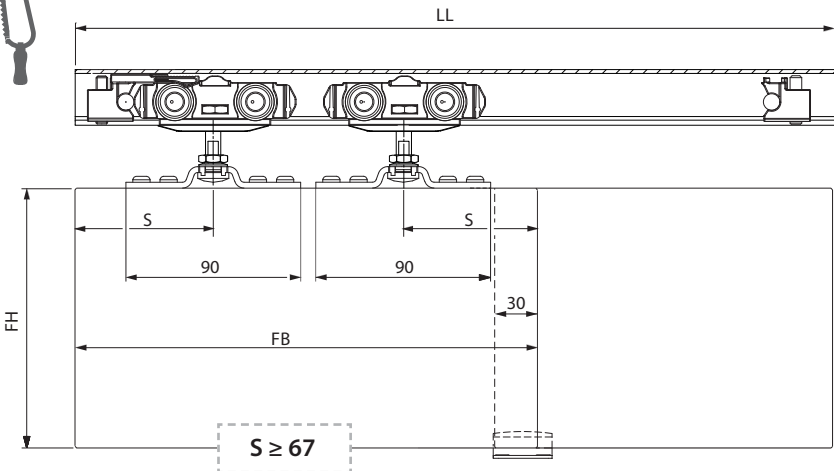

1

LL = 2 * FB - 30