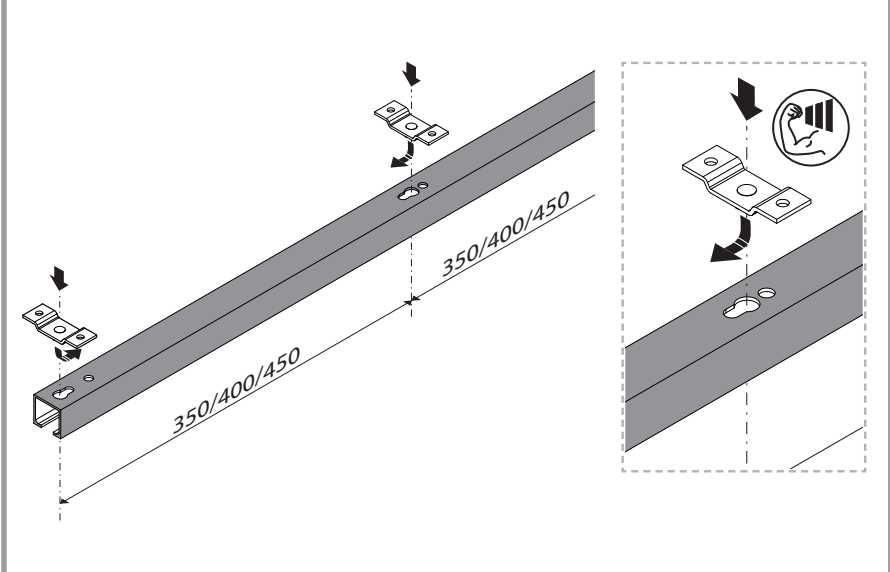

Rollan

160366-03

T20 2 mm 3 mm 5 mm 3 mm 5 mm 6 mm 13 mm

EN 1527
EN 1670

$FH / FB \leq 3:1$

max. 40/80 kg

[mm]

ESG/TSG
EN 12150

VSG/LSG
EN 12543
2x ESG/TSG

i			
i+ A			
i+ B			
i+ C			
i+ D			
i+ E			
i+ F			
i+ G			
i+ H			
I			

i

1

LL = 2 * FB - 30

i+ 1

i+ 2

i+ 4